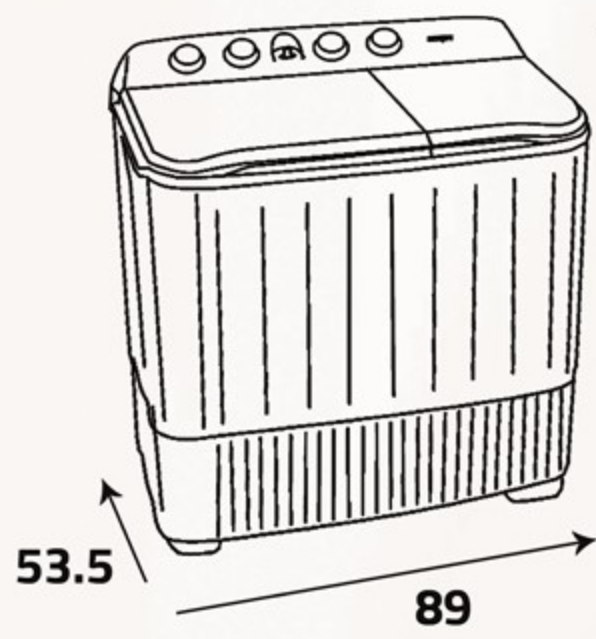

غسالات حوضين  
Twin Top Washer

قوية على الأوساخ  
ولطيفة على الملابس  
More powerful on dirt,  
more gentle to cloths

سعة الغسالة (كغ)  
12 Washer Capacity (Kg)

سعة النشافة (كغ)  
7 Dryer Capacity (Kg)

نظافة وعناية مثالية  
Clean and care ideal

Additional Data

- No. of knobs (4)
- Water inlet (1)
- Wash selector
- Wash timer
- Spin timer
- Standard washing time (15m)
- Voltage (230V)
- Frequency (60Hz)

معلومات إضافية

- عدد المفاتيح (4)
- مدخل المياه (1)
- اختيار درجة الغسيل
- مؤقت للغسيل
- مؤقت للتجفيف
- وقت الغسيل القياسي (15د)
- الكهرباء (230 فولت)
- التردد (60 هرتز)

104.2

أبعاد  
المنتج (سم)  
Product  
Dimensions (cm)

الوزن الصافي (كغ)  
Net Weight (Kg)

28.5

102

أبعاد  
التغليف (سم)  
Packing  
Dimensions (cm)

الوزن الإجمالي (كغ)  
Gross Weight (Kg)

33