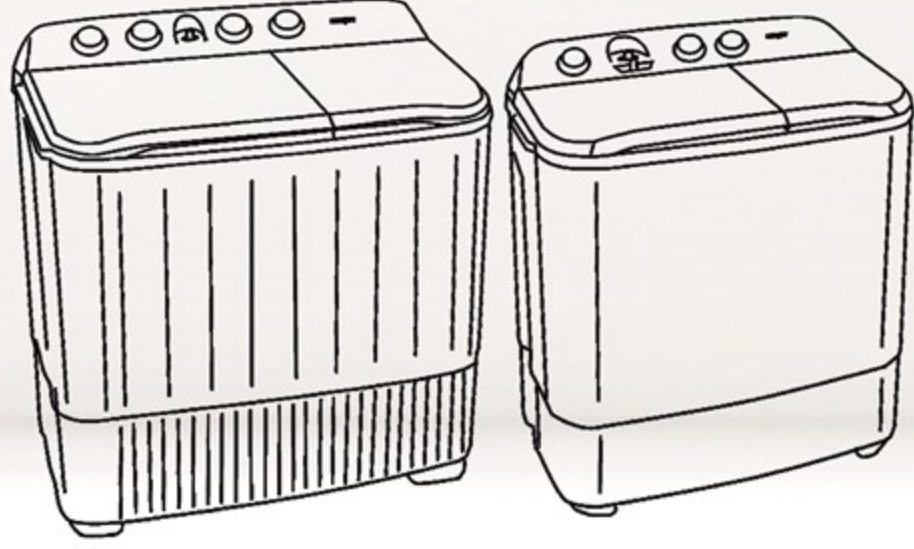

غسالات حوضين  
Twin Top Washer

قوية على الأوساخ  
ولطيفة على الملابس  
More powerful on dirt,  
more gentle to cloths

سعة الغسالة (كغ)  
12 Washer Capacity (Kg)

سعة النشافة (كغ)  
7 Dryer Capacity (Kg)

نظافة وعناية مثالية  
Clean and care ideal

Additional Data

- No. of knobs (4)
- Water inlet (1)
- Wash selector
- Wash timer
- Spin timer
- Standard washing time (15m)
- Voltage (230V)
- Frequency (60Hz)

معلومات إضافية

- عدد المفاتيح (4)
- مدخل المياه (1)
- اختيار درجة الغسيل
- مؤقت للغسيل
- مؤقت للتجفيف
- وقت الغسيل القياسي (15د)
- الكهرباء (230 فولت)
- التردد (60 هرتز)