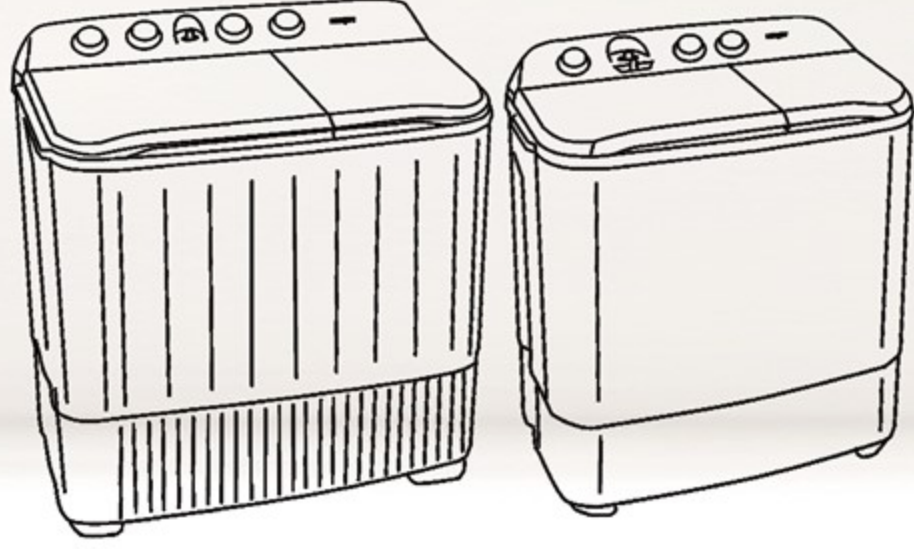

غسالات حوضين  
Twin Top Washer

قوية على الأوساخ  
ولطيفة على الملابس  
More powerful on dirt,  
more gentle to cloths

سعة الغسالة (كغ)  
Washer Capacity (Kg)  
9

سعة النشافة (كغ)  
Dryer Capacity (Kg)  
5

نظافة وعناية مثالية  
Clean and care ideal

Additional Data

- No. of knobs (3) عدد المفاتيح (3)
- Water inlet (1) مدخل المياه (1)
- Wash selector اختيار درجة الغسيل
- Wash timer مؤقت للغسيل
- Spin timer مؤقت للتجفيف
- Standard washing time (15m) وقت الغسيل القياسي (15د)
- Voltage (230V) الكهرباء (230 فولت)
- Frequency (60Hz) التردد (60 هرتز)