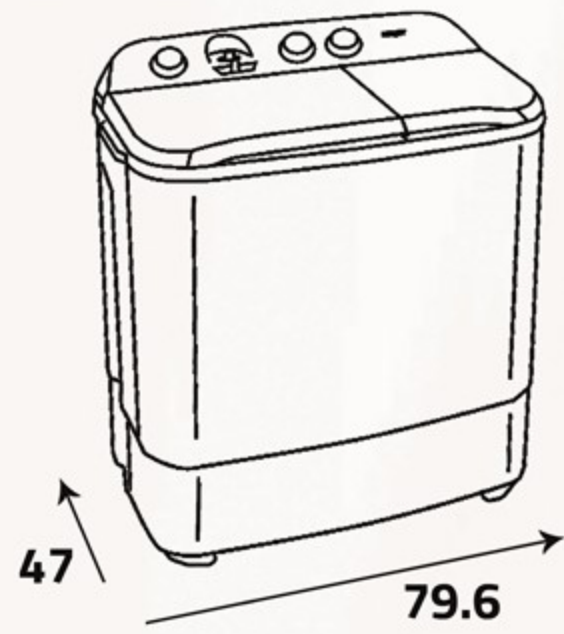

غسالات حوضين  
Twin Top Washer

قوية على الأوساخ  
ولطيفة على الملابس  
More powerful on dirt,  
more gentle to cloths

سعة الغسالة (كغ)  
Washer Capacity (Kg)  
9

سعة النشافة (كغ)  
Dryer Capacity (Kg)  
5

نظافة وعناية مثالية  
Clean and care ideal

Additional Data

- No. of knobs (3) عدد المفاتيح (3)
- Water inlet (1) مدخل المياه (1)
- Wash selector اختيار درجة الغسيل
- Wash timer مؤقت للغسيل
- Spin timer مؤقت للتجفيف
- Standard washing time (15m) وقت الغسيل القياسي (15د)
- Voltage (230V) الكهرباء (230 فولت)
- Frequency (60Hz) التردد (60 هرتز)

معلومات إضافية

أبعاد  
المنتج (سم)  
Product  
Dimensions (cm)

الوزن الصافي (كغ)  
Net Weight (Kg)

20.5

أبعاد  
التغليف (سم)  
Packing  
Dimensions (cm)

الوزن الإجمالي (كغ)  
Gross Weight (Kg)

23.5