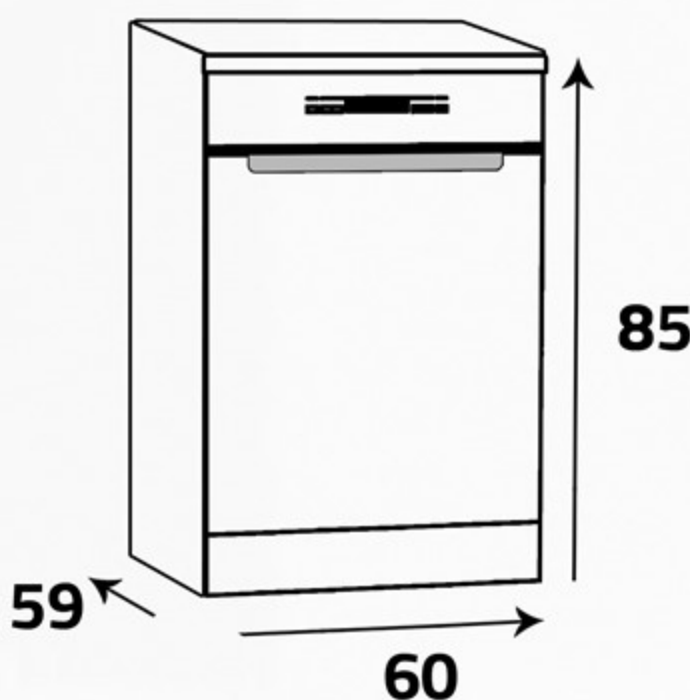

أبعاد التغليف (سم)
Packing Dimensions (cm)

أبعاد المنتج (سم)
Product Dimensions (cm)

الوزن الصافي (كغ)
Net Weight (Kg)

47

الوزن الإجمالي (كغ)
Gross Weight (Kg)

49

14 Sets

Provides 14 versatile place settings, so you can enjoy all the space you need, always.