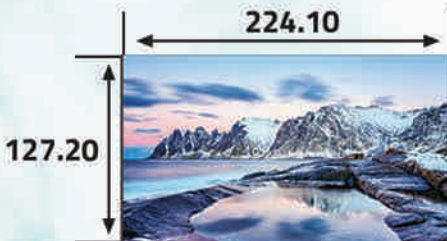

100LN60D

الأبعاد (سم)... (Dimensions (cm))

- | | |
|------------------------------------|------------------------------------|
| - Display Technology :DLP | - تقنية العرض : معالجة رقمية للضوء |
| - Display Surface : Flat | - سطح العرض : مسطح |
| - Light source lifetime : 25,000 H | - عمر مصدر الضوء : 25,000 ساعة |
| - Contrast (30,000,000:1) | - التباين (30,000,000:1) |
| - Resolution (3840x2160) | - الوضوح (3840x2160) |
| - RoHS Compliant | - خالي من المواد الضارة بالصحة |
| - HDMI input (4) | - مدخل آتش دي (4) |
| - VGA input (1) | - مدخل كمبيوتر (1) |
| - USB ports (2) | - مدخل يو اس بي (2) |
| - Voltage (100-240V) | - الكهرباء (100-240 فولت) |
| - Frequency (50-60Hz) | - التردد (50-60 هرتز) |