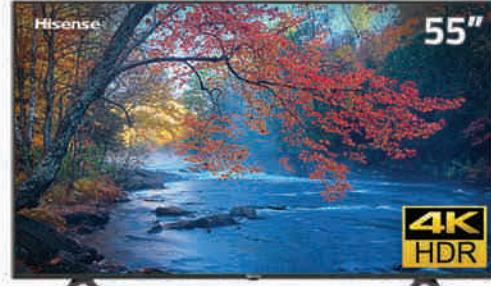

ألوان نابضة بالحياة

4K / HDR / SMART TV

تلفزيون 65"
4K -
HDR -
فائق الجودة -
SMART TV -
رسيقر داخلي -

65B7101UW

تلفزيون 75"
4K -
HDR -
فائق الجودة -
SMART TV -
رسيقر داخلي -

75B7500UW

تلفزيون 50"
4K -
HDR -
فائق الجودة -
SMART TV -
رسيقر داخلي -

50B7101UW

تلفزيون 55"
4K -
HDR -
فائق الجودة -
SMART TV -
رسيقر داخلي -

55B7101UW

FULL HD / HD

تلفزيون 49"
قل أتش دي
عالي الجودة -

49B5100P

تلفزيون 40"
FHD -
عالي الجودة -
SMART TV -

40B6000PW

تلفزيون 32"
HD -
إضاءة خلفية -

32B5100H

تلفزيون 40"
عالي الجودة -
إضاءة خلفية -

40B5100P

هايسنس Hisense