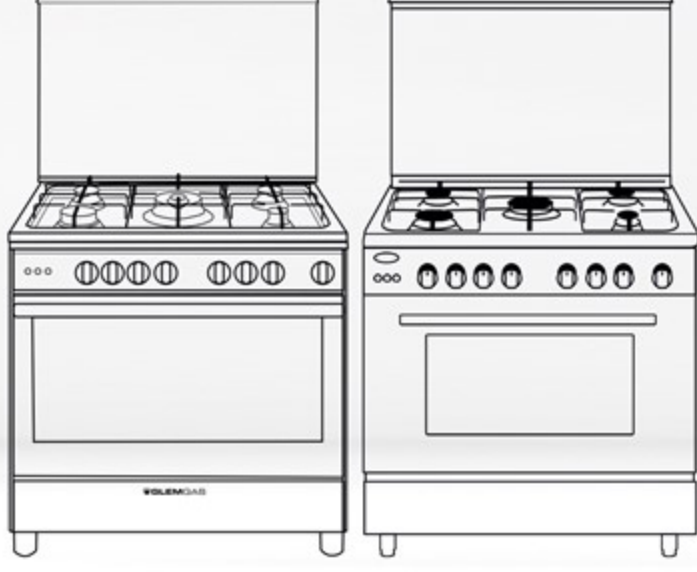

60X90&60X80

Specialist SE

Essential, extremely functional lines. All the ingredients needed to ensure the best performance spread over a variety of models and sizes that adapt perfectly to any kitchen space, for everyday use.

50-60 Hz | 220 - 240 V | **115** | سعة الفرن (لتر) | فرن/شواية غاز | اللون ... | استيل ...

SE867GIFS

(60X80)

باب الفرن الداخلي مصنوع من الزجاج بالكامل

يسهل تنظيف الزجاج الداخلي لباب الفرن . حيث يمكن إزالته بسهولة وتنظيفه.

XXL oven cavity - Extra Wide

A huge opening with an internal capacity of 115 liters, for baking large pans and cookware, and cooking all your dishes simultaneously on multiple levels.

إغلاق باب الفرن بشكل سلس