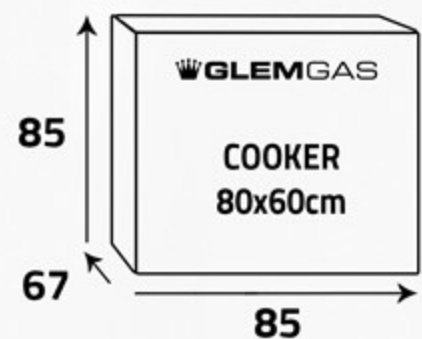

سطح الطهي Cooktop

5 شعلات غاز
5 Gas burners

أبعاد
التغليف (سم)
Packing
Dimensions (cm)

الوزن الإجمالي (كغ)
Gross Weight (Kg)

65

الوزن الصافي (كغ)
Net Weight (Kg)

59

غطاء زجاجي (كريستال)