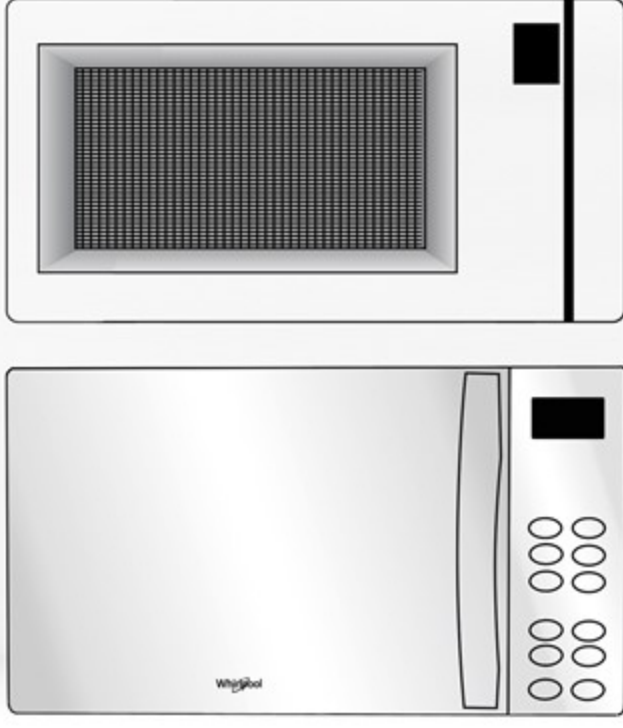

ميكروويف  
Microwave

تجربة الطهي  
الأمثل والأسهل  
The ideal and easiest  
cooking experience

60 Hz  
220 V

اللون ... Color ...  
استيل ... Steel

لتر  
LITER | 38

### Additional Features

- 1- Turntable size (32.5) cm
- 2 - Weight control
- 3 - Auto defrost
- 4 - No. of power levels (10)
- 5 - Clock
- 6 - Minute counter

### مميزات إضافية

- 1 - مقاس الطبق الدوار (32,5) سم
- 2 - نظام الطبخ حسب الوزن
- 3 - إزالة تجميد الطعام
- 4 - عدد مستويات الطاقة (10)
- 5 - ساعة
- 6 - عداد دقائق

أبعاد التغليف (سم)  
Packing Dimensions (cm)