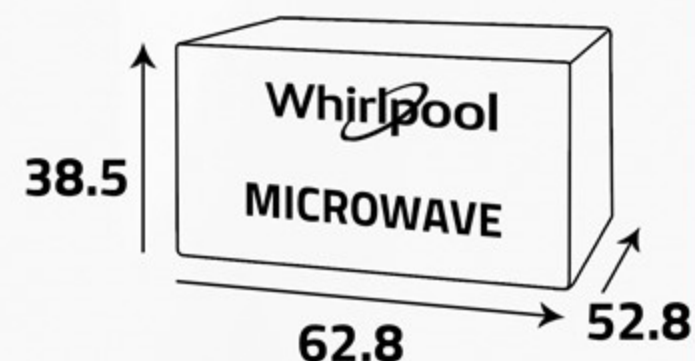

ميكروويف  
Microwave

تجربة الطهي  
الأمثل والأسهل  
The ideal and easiest  
cooking experience

60 Hz  
220 V

اللون ... Color ...  
استيل ... Steel

لتر  
LITER | 38

### Additional Features

- 1- Turntable size (32.5) cm
- 2 - Weight control
- 3 - Auto defrost
- 4 - No. of power levels (10)
- 5 - Clock
- 6 - Minute counter

### مميزات إضافية

- 1 - مقاس الطبق الدوار (32,5) سم
- 2 - نظام الطبخ حسب الوزن
- 3 - إزالة تجميد الطعام
- 4 - عدد مستويات الطاقة (10)
- 5 - ساعة
- 6 - عداد دقائق

أبعاد التغليف (سم)  
Packing Dimensions (cm)