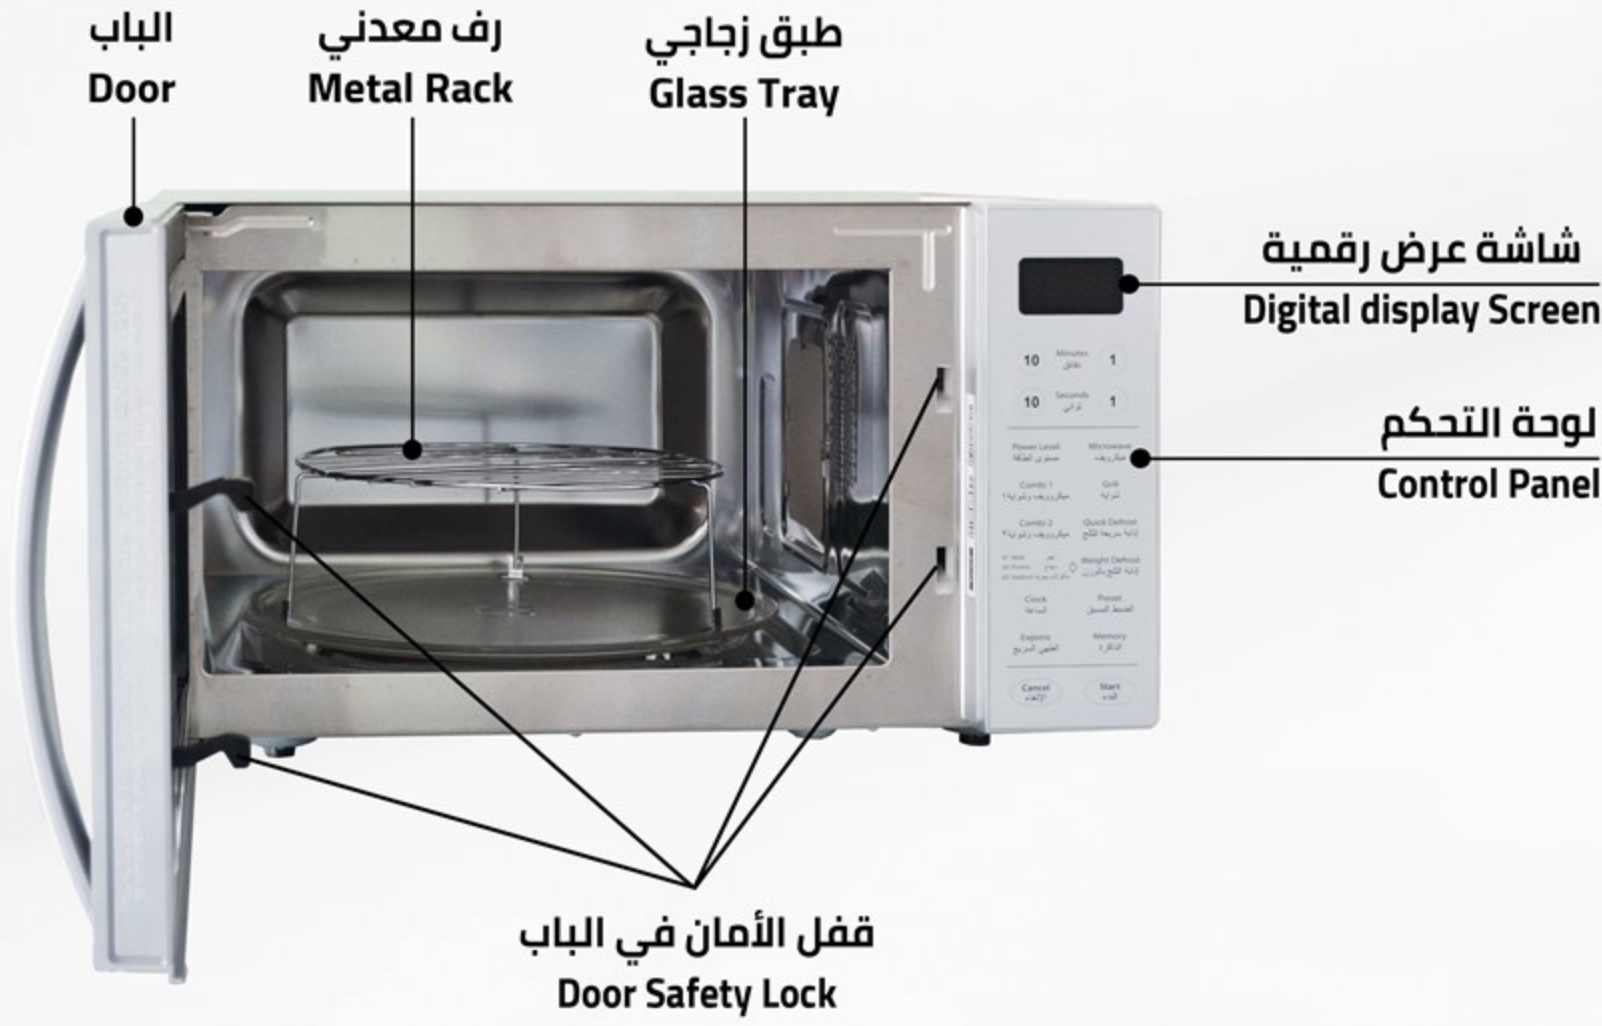

### Additional Features

- 1- Turntable size (32.5) cm
- 2 - Weight control
- 3 - Auto defrost
- 4 - No. of power levels (10)
- 5 - Clock
- 6 - Minute counter

### مميزات إضافية

- 1 - مقاس الطبق الدوار (32,5) سم
- 2 - نظام الطبخ حسب الوزن
- 3 - إزالة تجميد الطعام
- 4 - عدد مستويات الطاقة (10)
- 5 - ساعة
- 6 - عداد دقائق

أبعاد التغليف (سم)  
Packing Dimensions (cm)