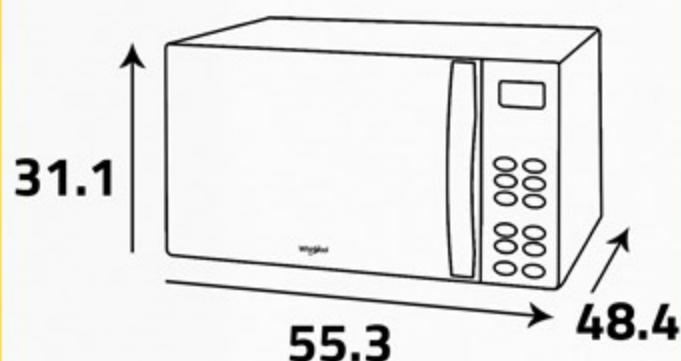

### Additional Features

- 1- Turntable size (32.5) cm
- 2 - Weight control
- 3 - Auto defrost
- 4 - No. of power levels (10)
- 5 - Clock
- 6 - Minute counter

### مميزات إضافية

- 1 - مقاس الطبق الدوار (32,5) سم
- 2 - نظام الطبخ حسب الوزن
- 3 - إزالة تجميد الطعام
- 4 - عدد مستويات الطاقة (10)
- 5 - ساعة
- 6 - عداد دقائق

أبعاد التغليف (سم)  
Packing Dimensions (cm)

أبعاد المنتج (سم)  
Product Dimensions (cm)

الوزن الصافي (كغ)  
Net Weight (Kg)

19.3

الوزن الإجمالي (كغ)  
Gross Weight (Kg)

21.7