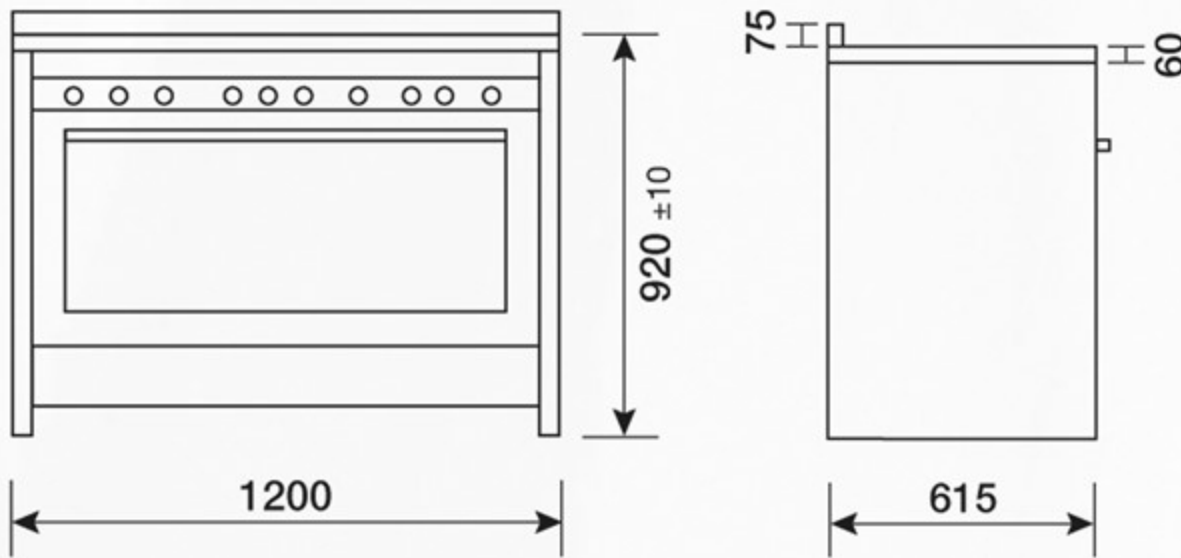

Product Dimensions (mm)

أبعاد المنتج (مم)

أبعاد التغليف (سم)
Packing Dimensions (cm)

الوزن الإجمالي (كغ)
Gross Weight (Kg)

160

الوزن الصافي (كغ)
Net Weight (Kg)

115

أكبر فرن غاز متعدد الوظائف مزود بمروحتين