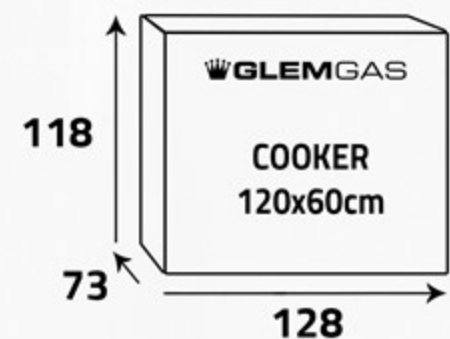

Product Dimensions (mm)

أبعاد المنتج (مم)

أبعاد التغليف (سم)
Packing Dimensions (cm)

الوزن الإجمالي (كغ)
Gross Weight (Kg)

160

الوزن الصافي (كغ)
Net Weight (Kg)

115

أكبر فرن غاز متعدد الوظائف مزود بمروحتين