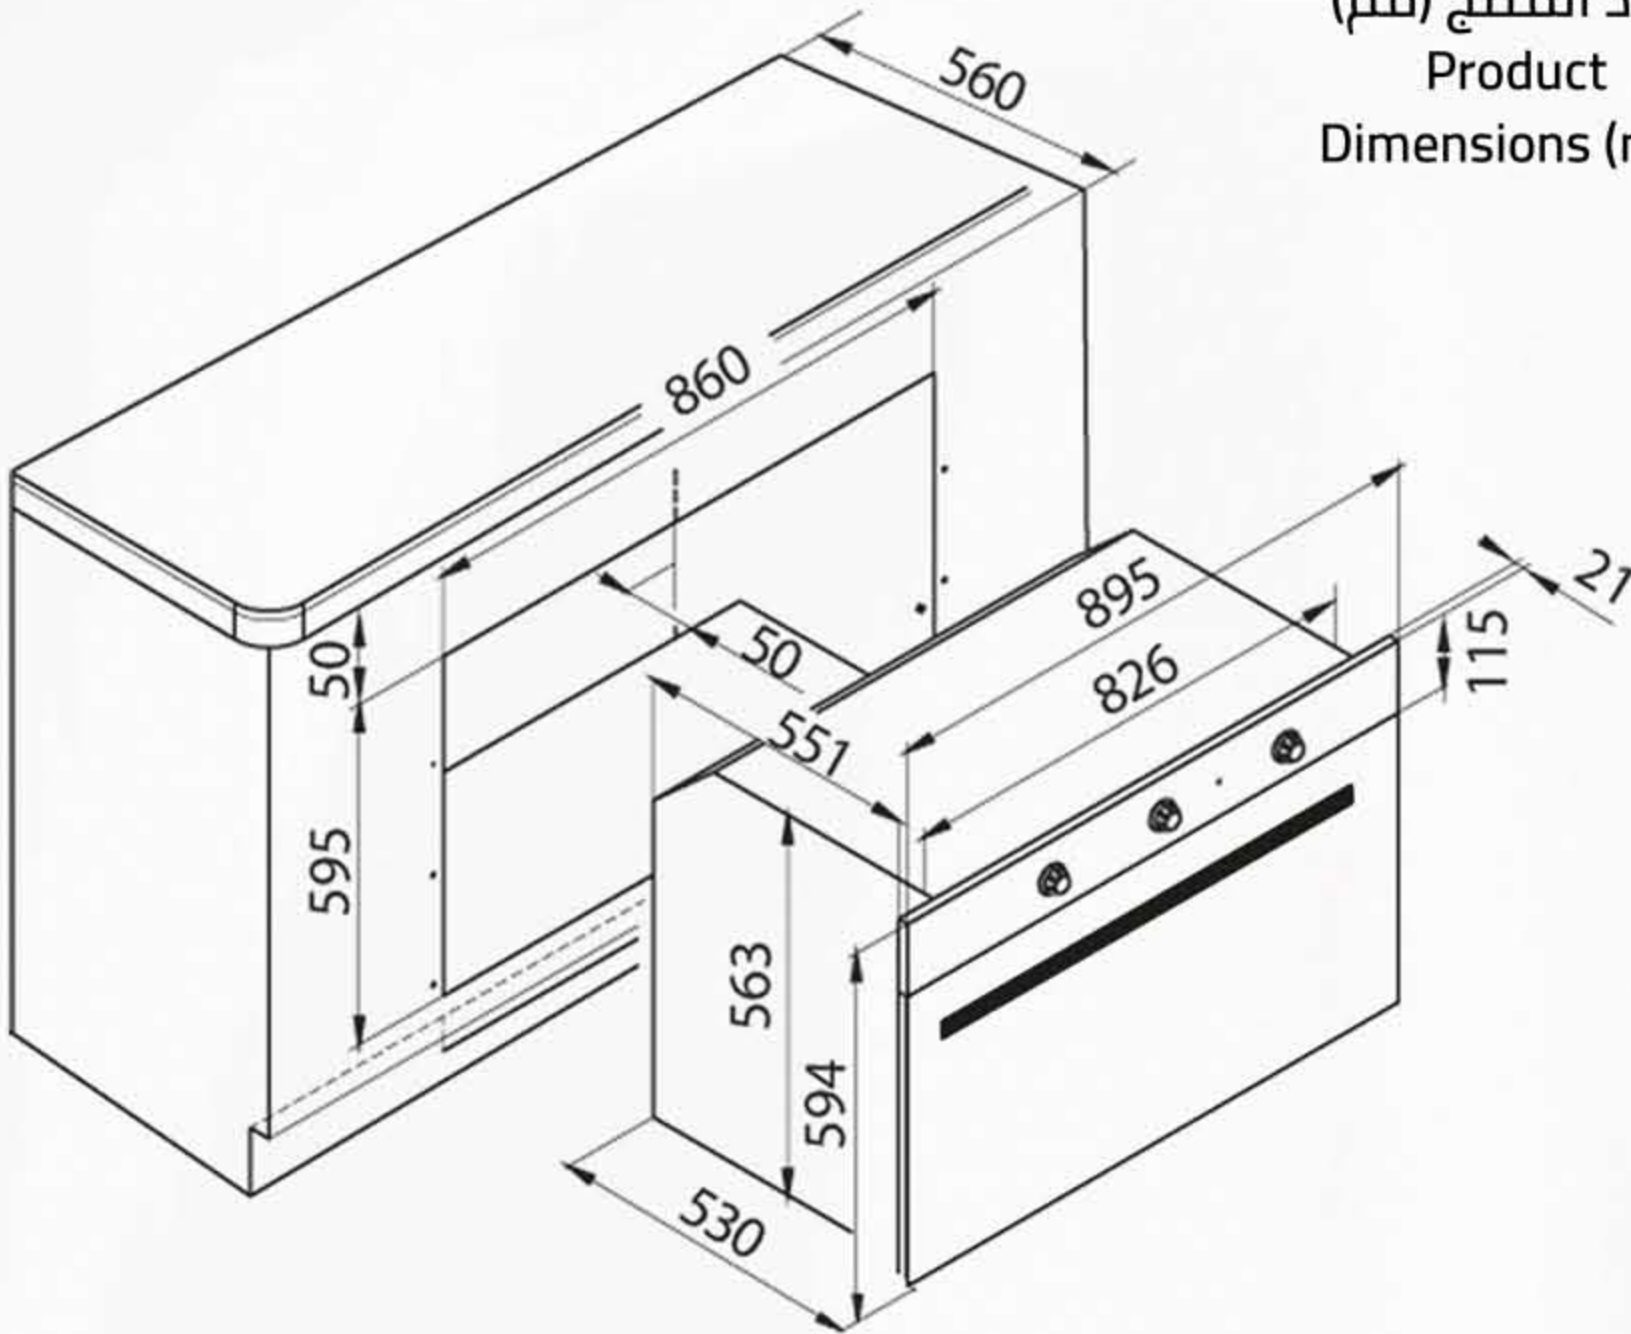

أبعاد المنتج (مم)
Product
Dimensions (mm)

أبعاد
التغليف (سم)
Packing
Dimensions (cm)

الوزن الإجمالي (كغ)
Gross Weight (Kg)

59.8

الوزن الصافي (كغ)
Net Weight (Kg)

53.6

تجويد الفرن مطلي بمادة التيتانيوم

بفضل المسامية المنخفضة لمادة التيتانيوم فإن التنظيف أصبح أكثر سهولة، كما تقلل من تجمع الأوساخ. إن الطلاء بمادة التيتانيوم مقاوم للأحماض كما يحافظ على اللون وحتى بعد فترة طويلة من الاستخدام.