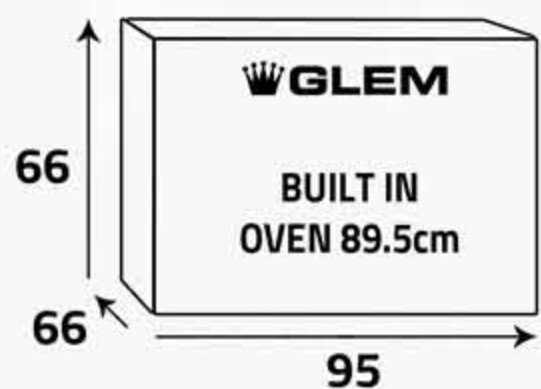

أبعاد المنتج (مم)
Product
Dimensions (mm)

أبعاد
التغليف (سم)
Packing
Dimensions (cm)

الوزن الإجمالي (كغ)
Gross Weight (Kg)

59.8

الوزن الصافي (كغ)
Net Weight (Kg)

53.6

تجويد الفرن مطلي بمادة التيتانيوم

بفضل المسامية المنخفضة لمادة التيتانيوم فإن التنظيف أصبح أكثر سهولة، كما تقلل من تجمع الأوساخ. إن الطلاء بمادة التيتانيوم مقاوم للأحماض كما يحافظ على اللون وحتى بعد فترة طويلة من الاستخدام.