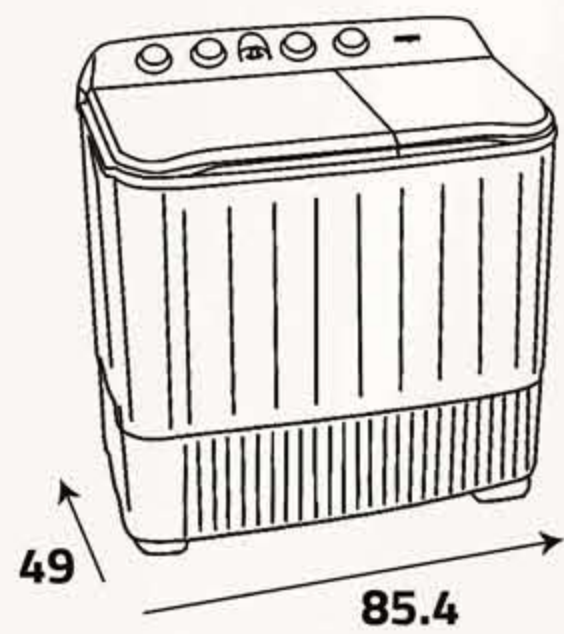

غسالات حوضين  
Twin Top Washer

قوية على الأوساخ  
ولطيفة على الملابس  
More powerful on dirt,  
more gentle to cloths

سعة الغسالة (كغ)  
10 Washer Capacity (Kg)

سعة النشافة (كغ)  
6 Dryer Capacity (Kg)

نظافة وعناية مثالية  
Clean and care ideal

#### Additional Data

- No. of knobs (4)
- Water inlet (1)
- Wash selector
- Wash timer
- Spin timer
- Standard washing time (15m)
- Voltage (230V)
- Frequency (60Hz)

#### معلومات إضافية

- عدد المفاتيح (4)
- مدخل المياه (1)
- اختيار درجة الغسيل
- مؤقت للغسيل
- مؤقت للتجفيف
- وقت الغسيل القياسي (15د)
- الكهرباء (230 فولت)
- التردد (60 هرتز)

99.5

أبعاد  
المنتج (سم)  
Product  
Dimensions (cm)