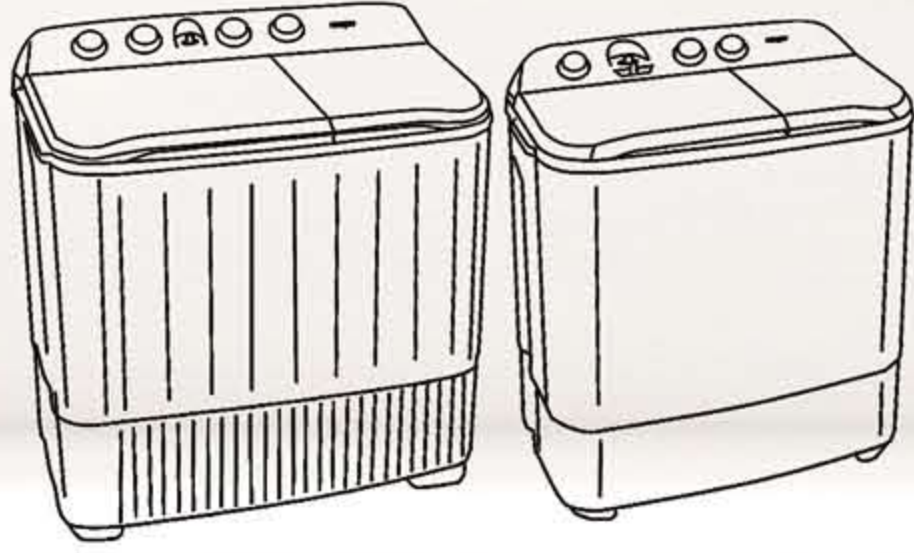

غسالات حوضين  
Twin Top Washer

قوية على الأوساخ  
ولطيفة على الملابس  
More powerful on dirt,  
more gentle to cloths

سعة الغسالة (كغ)  
10 Washer Capacity (Kg)

سعة النشافة (كغ)  
6 Dryer Capacity (Kg)

نظافة وعناية مثالية  
Clean and care ideal

#### Additional Data

- No. of knobs (4)
- Water inlet (1)
- Wash selector
- Wash timer
- Spin timer
- Standard washing time (15m)
- Voltage (230V)
- Frequency (60Hz)

#### معلومات إضافية

- عدد المفاتيح (4)
- مدخل المياه (1)
- اختيار درجة الغسيل
- مؤقت للغسيل
- مؤقت للتجفيف
- وقت الغسيل القياسي (15د)
- الكهرباء (230 فولت)
- التردد (60 هرتز)

99.5

أبعاد  
المنتج (سم)  
Product  
Dimensions (cm)