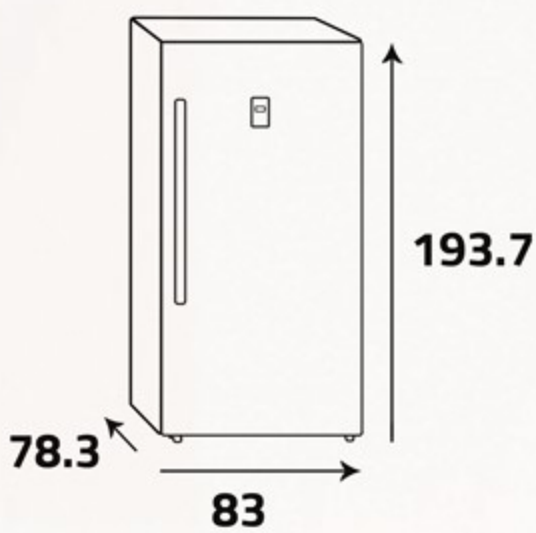

أبعاد التغليف (سم)
Packing Dimensions (cm)

أبعاد المنتج (سم)
Product Dimensions (cm)

الوزن الصافي (كغ)
Net Weight (Kg)

88

الوزن الإجمالي (كغ)
Gross Weight (Kg)

96

2-In-1 Freezer or Fridge

freezer or fridge, switch between freezer and fridge with a single click to match your storage needs.