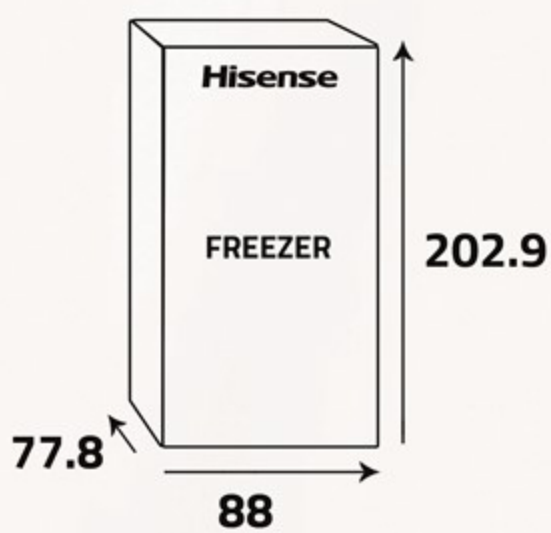

وظيفة التجميد السريع

يمكن خفض درجة حرارة الفريزر بسرعة. وتجميد الطعام بشكل أسرع من المعتاد، والاحتفاظ بجميع الفيتامينات والعناصر الغذائية في الطعام.

Super Freeze Function

Can quickly lower the freezer temperature. and freeze food much faster than usual, and keep all the vitamins and nutrients in the food.

أبعاد التغليف (سم)
Packing Dimensions (cm)

أبعاد المنتج (سم)
Product Dimensions (cm)

الوزن الصافي (كغ)
Net Weight (Kg)

88

الوزن الإجمالي (كغ)
Gross Weight (Kg)

96

2-In-1 Freezer or Fridge

freezer or fridge, switch between freezer and fridge with a single click to match your storage needs.