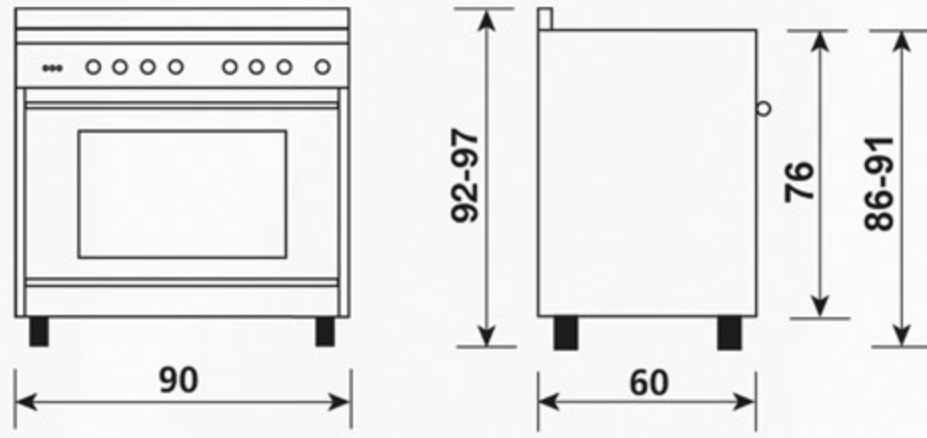

أبعاد المنتج (سم) Product Dimensions (cm)

سطح الطهي Cooktop

5 شعلات غاز
5 Gas burners

أبعاد التغليف (سم)
Packing Dimensions (cm)

الوزن الإجمالي (كغ)
Gross Weight (Kg)

75.6

الوزن الصافي (كغ)
Net Weight (Kg)

65