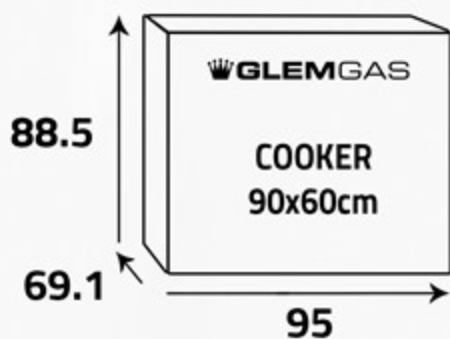

أبعاد المنتج (سم) Product Dimensions (cm)

سطح الطهي Cooktop

5 شعلات غاز
5 Gas burners

أبعاد التغليف (سم)
Packing Dimensions (cm)

الوزن الإجمالي (كغ)
Gross Weight (Kg)

75.6

الوزن الصافي (كغ)
Net Weight (Kg)

65