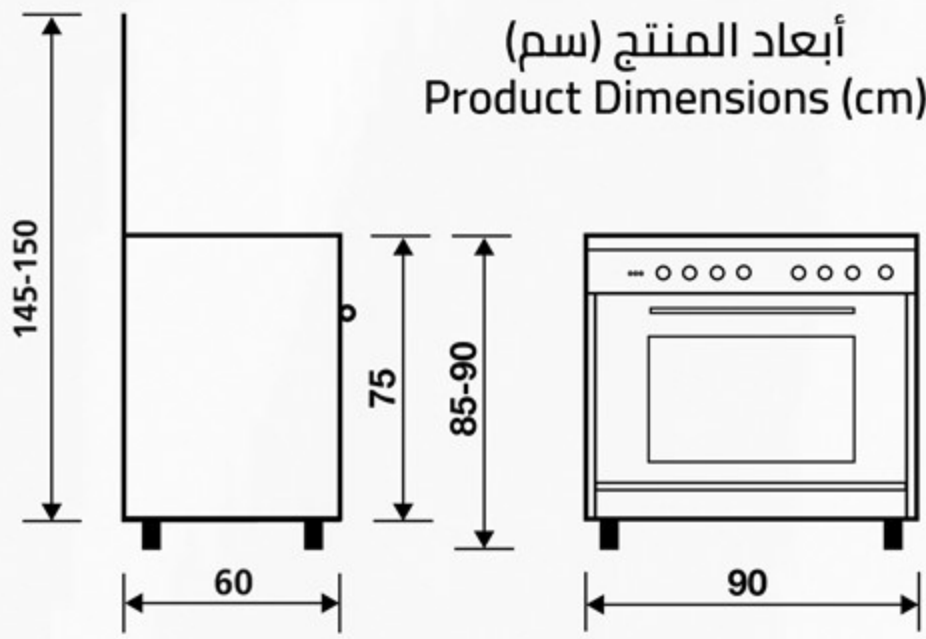

سطح الطهي Cooktop

5 شعلات غاز
5 Gas burners

أبعاد التغليف (سم)
Packing Dimensions (cm)

الوزن الإجمالي (كغ)
Gross Weight (Kg)

74

الوزن الصافي (كغ)
Net Weight (Kg)

62

غطاء زجاجي (كريستال)