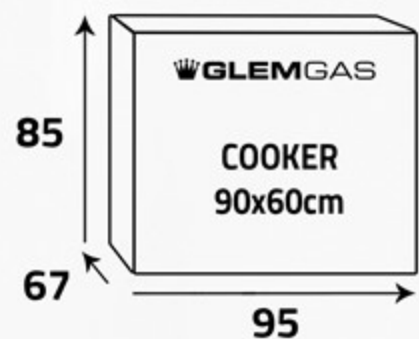

سطح الطهي Cooktop

5 شعلات غاز
5 Gas burners

أبعاد التغليف (سم)
Packing Dimensions (cm)

الوزن الإجمالي (كغ)
Gross Weight (Kg)

74

الوزن الصافي (كغ)
Net Weight (Kg)

62

غطاء زجاجي (كريستال)