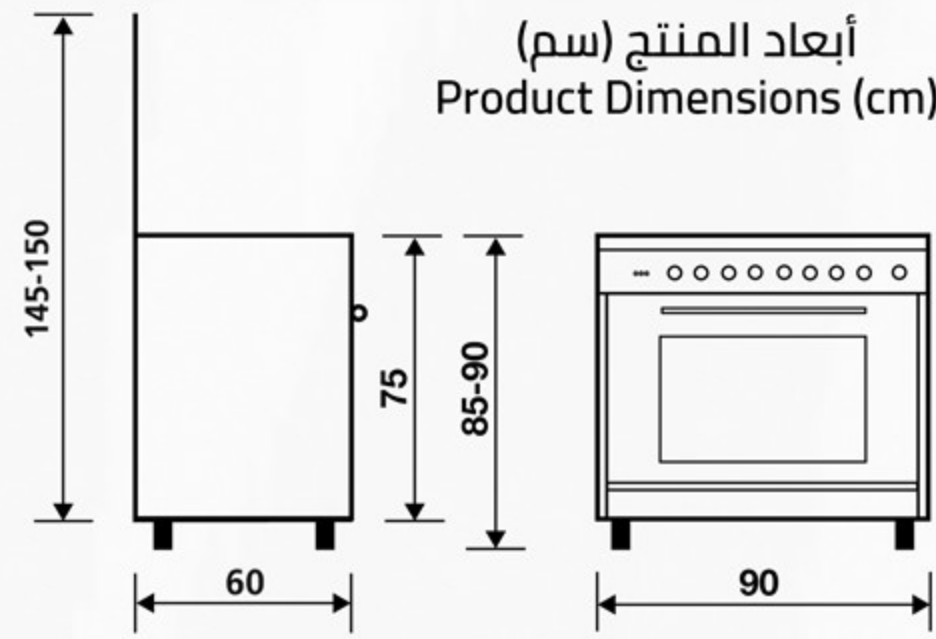

سطح الطهي Cooktop

4 شعلات غاز & 2 كهرباء
4 Gas burners & 2 Electric

أبعاد
التغليف (سم)
Packing
Dimensions (cm)

الوزن الإجمالي (كغ)
Gross Weight (Kg)

73.8

الوزن الصافي (كغ)
Net Weight (Kg)

68

غطاء زجاجي (كريستال)