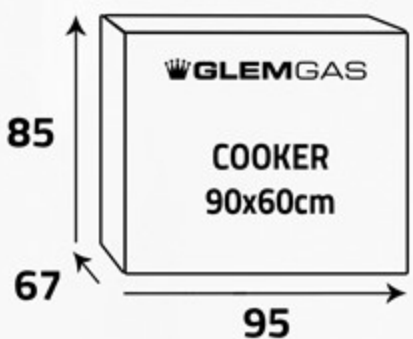

سطح الطهي Cooktop

4 شعلات غاز & 2 كهرباء
4 Gas burners & 2 Electric

أبعاد
التغليف (سم)
Packing
Dimensions (cm)

الوزن الإجمالي (كغ)
Gross Weight (Kg)

73.8

الوزن الصافي (كغ)
Net Weight (Kg)

68

غطاء زجاجي (كريستال)