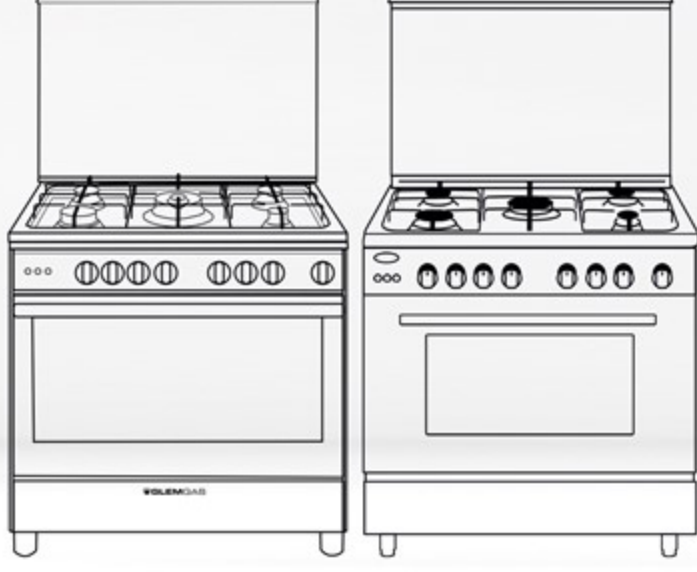

60X90&60X80

Specialist SE

Essential, extremely functional lines. All the ingredients needed to ensure the best performance spread over a variety of models and sizes that adapt perfectly to any kitchen space, for everyday use.

50-60 Hz | فرن / شواية غاز | اللون ... Color
220 - 240 V | Gas Oven/Grill | استيل ... Steel

SE867GIFSMF

(60X80)

فرن غاز متعدد الوظائف مزود بمروحة

الطهي التقليدي بفرن الغاز مثالي للتحميص والخبز، بالتزامن مع المروحة الداخلية والتي توزع الحرارة بشكل رائع ومتساوي للطبخ الفردي أو المتعدد لتحضير المزيد من الوصفات في وقت أقل مع استهلاك أقل للطاقة.