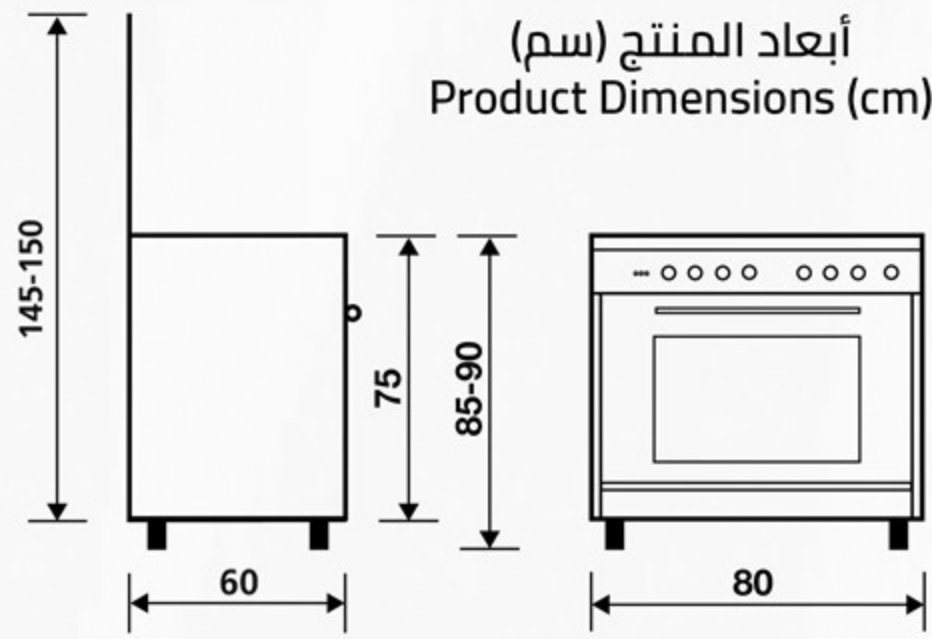

سطح الطهي
Cooktop

5 شعلات غاز
5 Gas burners

أبعاد
التغليف (سم)
Packing
Dimensions (cm)

الوزن الإجمالي (كغ)
Gross Weight (Kg)

67

الوزن الصافي (كغ)
Net Weight (Kg)

59

غطاء زجاجي (كريستال)