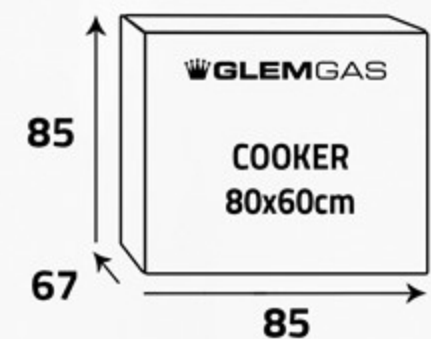

سطح الطهي
Cooktop

5 شعلات غاز
5 Gas burners

أبعاد
التغليف (سم)
Packing
Dimensions (cm)

الوزن الإجمالي (كغ)
Gross Weight (Kg)

67

الوزن الصافي (كغ)
Net Weight (Kg)

59

غطاء زجاجي (كريستال)