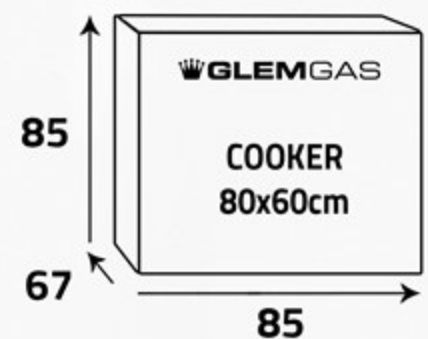

سطح الطهي  
Cooktop

5 شعلات غاز  
5 Gas burners

أبعاد  
التغليف (سم)  
Packing  
Dimensions (cm)

الوزن الإجمالي (كغ)  
Gross Weight (Kg)

67

الوزن الصافي (كغ)  
Net Weight (Kg)

59