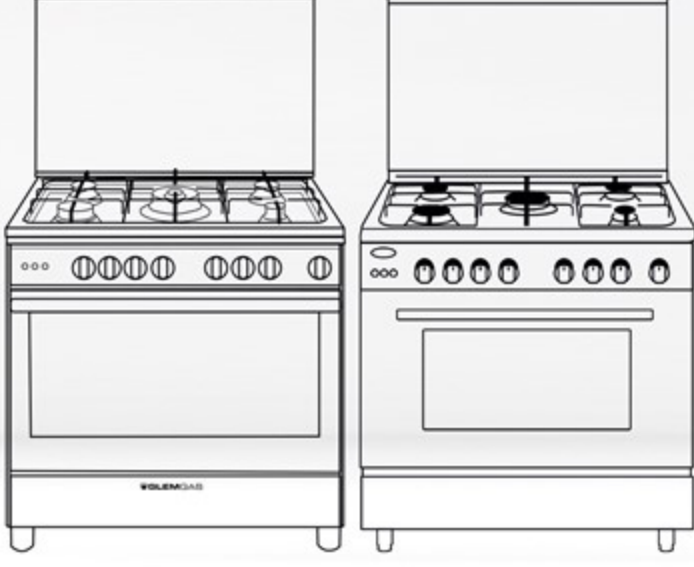

60X90&60X80