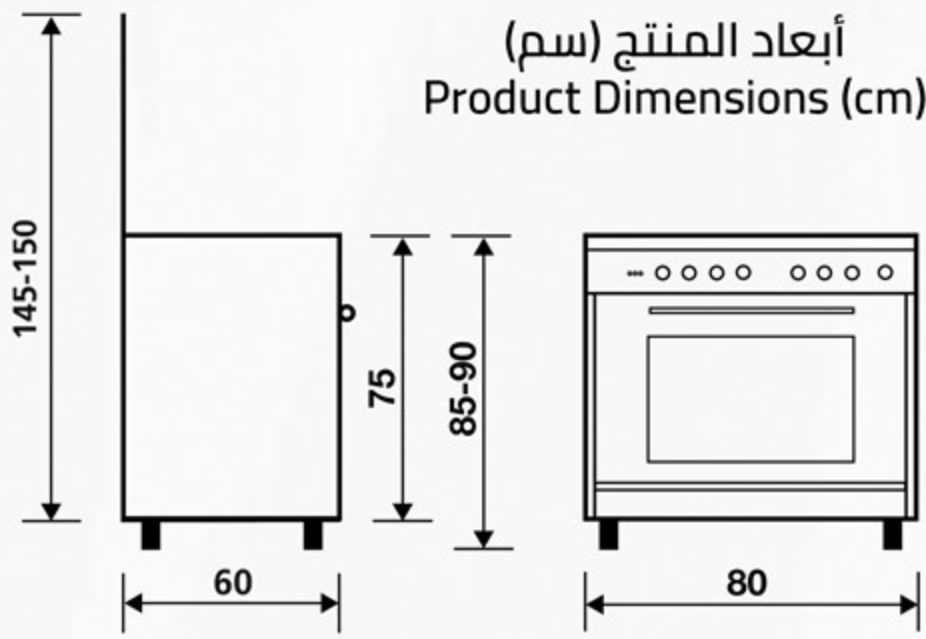

سطح الطهي  
Cooktop

5 شعلات غاز  
5 Gas burners

أبعاد  
التغليف (سم)  
Packing  
Dimensions (cm)

الوزن الإجمالي (كغ)  
Gross Weight (Kg)

67

الوزن الصافي (كغ)  
Net Weight (Kg)

59