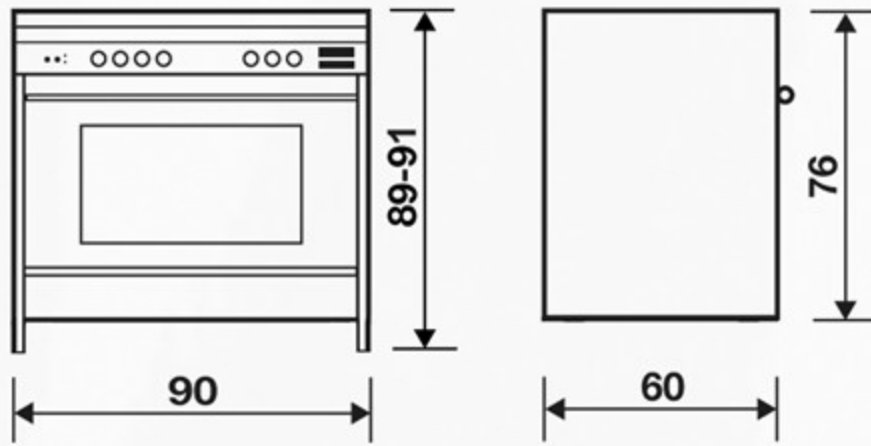

أبعاد المنتج (سم)  
Product Dimensions (cm)

سطح الطهي  
Cooktop

5 شعلات غاز  
5 Gas burners

أبعاد التغليف (سم)  
Packing Dimensions (cm)

الوزن الإجمالي (كغ)  
Gross Weight (Kg)

88.4

الوزن الصافي (كغ)  
Net Weight (Kg)