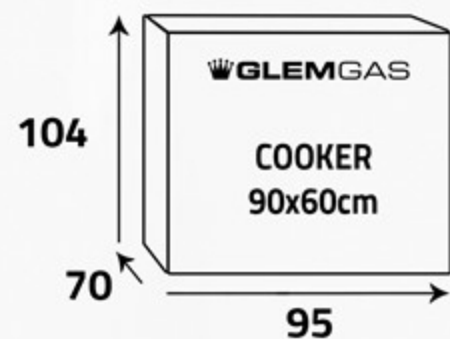

أبعاد المنتج (سم)  
Product Dimensions (cm)

سطح الطهي  
Cooktop

5 شعلات غاز  
5 Gas burners

أبعاد التغليف (سم)  
Packing Dimensions (cm)

الوزن الإجمالي (كغ)  
Gross Weight (Kg)

88.4

الوزن الصافي (كغ)  
Net Weight (Kg)