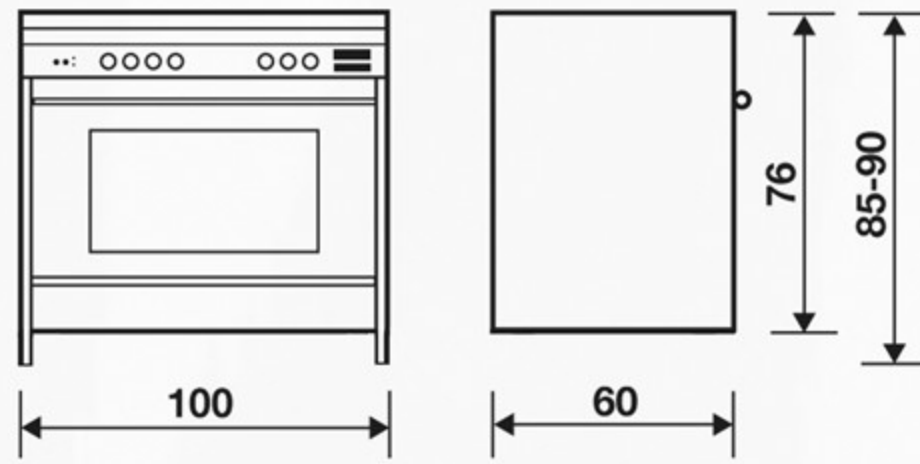

أبعاد المنتج (سم)  
Product Dimensions (cm)

سطح الطهي  
Cooktop

5 شعلات غاز  
5 Gas burners

أبعاد التغليف (سم)  
Packing Dimensions (cm)

الوزن الإجمالي (كغ)  
Gross Weight (Kg)

95.2

الوزن الصافي (كغ)  
Net Weight (Kg)