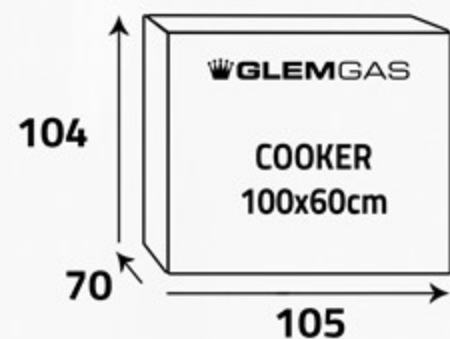

أبعاد المنتج (سم)  
Product Dimensions (cm)

سطح الطهي  
Cooktop

5 شعلات غاز  
5 Gas burners

أبعاد التغليف (سم)  
Packing Dimensions (cm)

الوزن الإجمالي (كغ)  
Gross Weight (Kg)

95.2

الوزن الصافي (كغ)  
Net Weight (Kg)