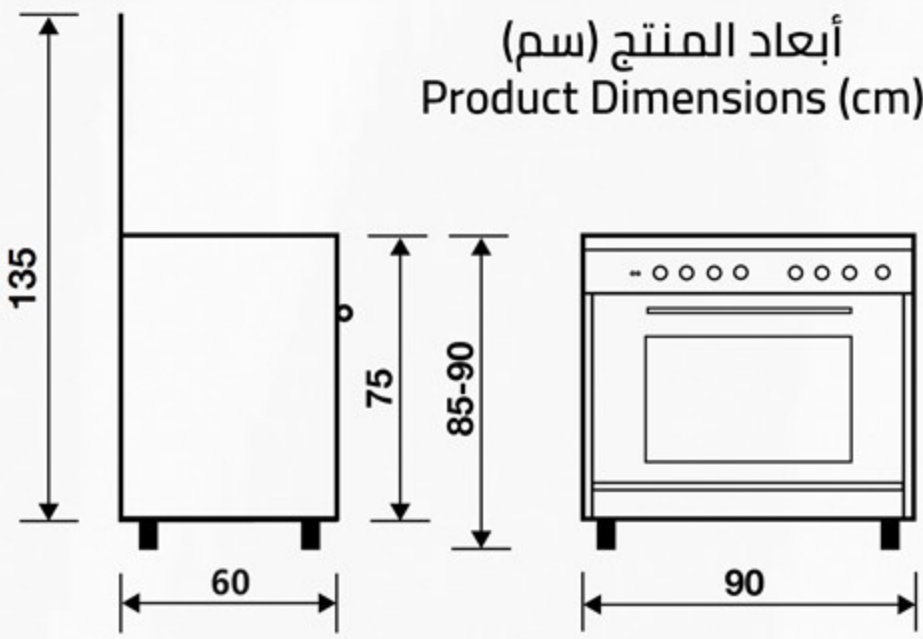

سطح الطهي
Cooktop

5 شعلات غاز
5 Gas burners

أبعاد التغليف (سم)
Packing Dimensions (cm)

الوزن الإجمالي (كغ)
Gross Weight (Kg)

69

الوزن الصافي (كغ)
Net Weight (Kg)

59

Crystal lid