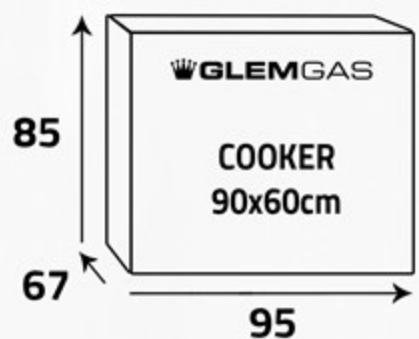

سطح الطهي
Cooktop

5 شعلات غاز
5 Gas burners

أبعاد التغليف (سم)
Packing Dimensions (cm)

الوزن الإجمالي (كغ)
Gross Weight (Kg)

69

الوزن الصافي (كغ)
Net Weight (Kg)

59

Crystal lid