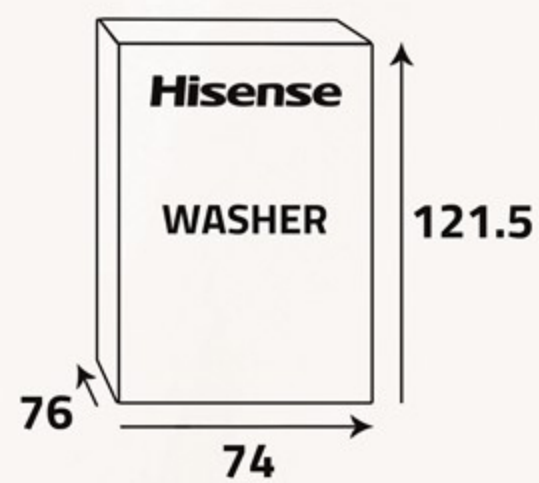

غطاء زجاجي قوي
يساعد الغطاء الزجاجي في مشاهدة عملية الغسيل بوضوح، وهو يغلق برفق وأمان.

Tempered Glass Lid

The glass lid will help to watch the washing process clearly. The lid close safety and gently.

أبعاد التغليف (سم)
Packing Dimensions (cm)

أبعاد المنتج (سم)
Product Dimensions (cm)

الوزن الصافي (كغ)
Net Weight (Kg)

الوزن الإجمالي (كغ)
Gross Weight (Kg)

Additional Data

▪ Delay program

▪ Child lock

▪ Quick washing program

▪ Delicates washing program