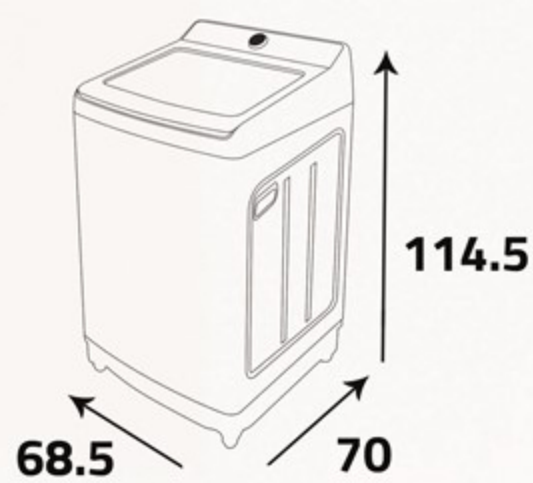

غطاء زجاجي قوي
يساعد الغطاء الزجاجي في مشاهدة عملية الغسيل بوضوح، وهو يغلق برفق وأمان.

Tempered Glass Lid

The glass lid will help to watch the washing process clearly. The lid close safety and gently.

أبعاد التغليف (سم)
Packing Dimensions (cm)

أبعاد المنتج (سم)
Product Dimensions (cm)

الوزن الصافي (كغ)
Net Weight (Kg)

الوزن الإجمالي (كغ)
Gross Weight (Kg)

Additional Data

▪ Delay program

▪ Child lock

▪ Quick washing program

▪ Delicates washing program