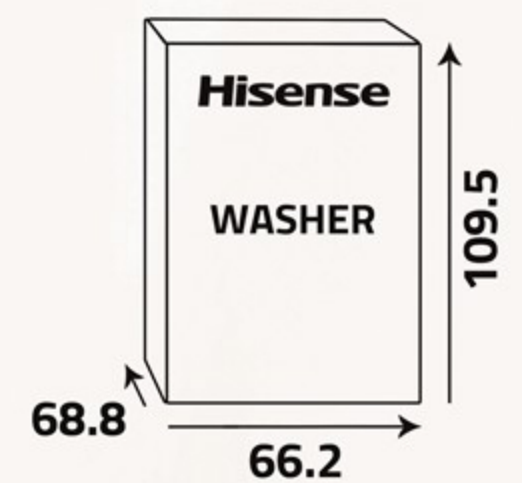

Tempered Glass Lid

The glass lid will help to watch the washing process clearly. The lid close safety and gently.

أبعاد التغليف (سم)
Packing Dimensions (cm)

أبعاد المنتج (سم)
Product Dimensions (cm)

الوزن الصافي (كغ)
Net Weight (Kg)