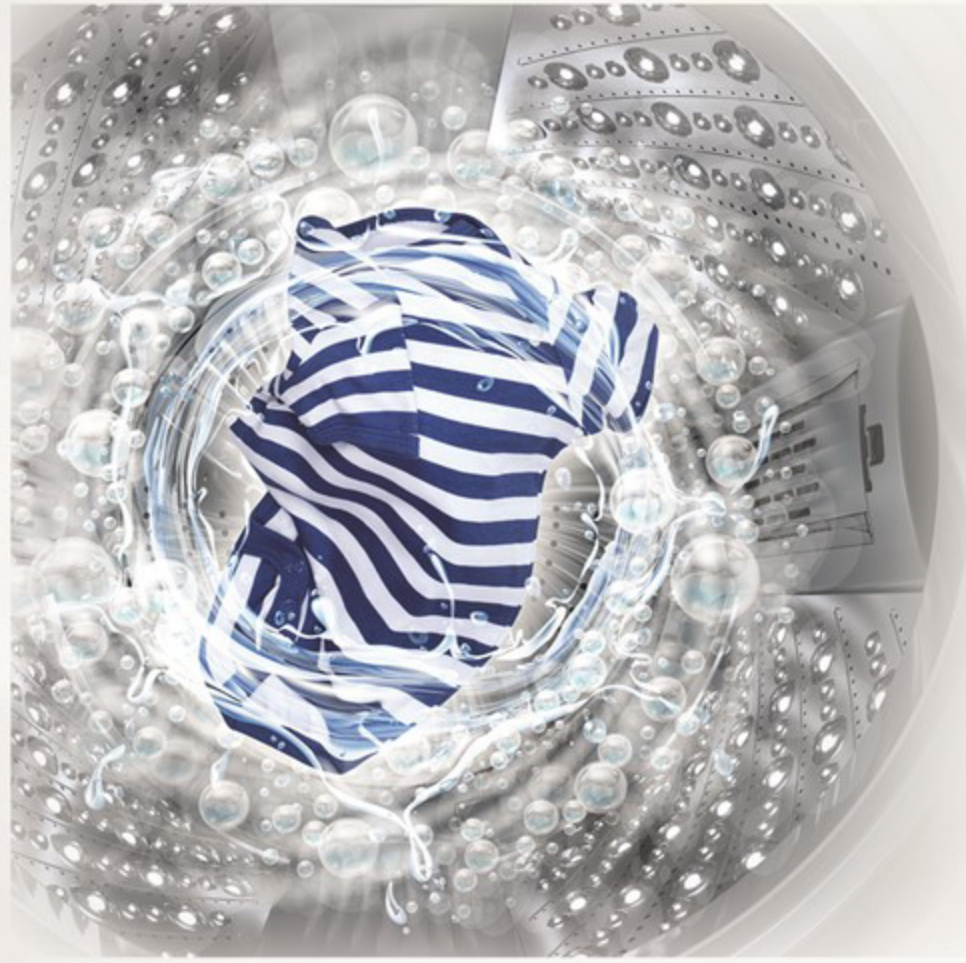

غسالات & نشافات تعبئة علوية
Top Loading Washer & Dryer

السعة (كغ)
Capacity (Kg)
12

عدد البرامج
Program No.
10

عناية أكثر - نظافة أكثر
Extra Care - Extra Clean

60Hz/220-230V

تنظيف بالرغوة Bubble Clean

يحتوي صندوق المنظفات على هيكل يشبه المتاهة حيث يسهل إذابة المنظف وتنشيطه، مما ينتج عنه فقاعات تتغلغل بعمق في ألياف الغسيل لإزالة البقع.

Detergent box has a maze-like structure that facilitates dissolving and activation of the detergent, generating the bubbles that penetrate deep into the fabric fibers to remove stains.

غطاء زجاجي قوي

يساعد الغطاء الزجاجي في مشاهدة عملية الغسيل بوضوح، وهو يغلق برفق وأمان.

Tub Clean

Allows you to keep your washer in the best condition by giving it a deep clean.

برنامج تنظيف حوض الغسيل

يسمح لك بالحفاظ على غسالتك في أفضل حال من خلال تنظيفها بعمق.

فلتر سحري مزدوج

هناك فلتران يمكنهما تصفية الوبر والألياف وغيرها تلقائياً من الملابس، مما يجعل ملابسك تبدو نظيفة، ويوفر لك بيئة غسيل صحية.

Double Magic Filter

There are two filters can automatically filter out the lint, fiber and other debris in the clothes, make your clothes looks spotless, and provide you with a healthy laundry environment.