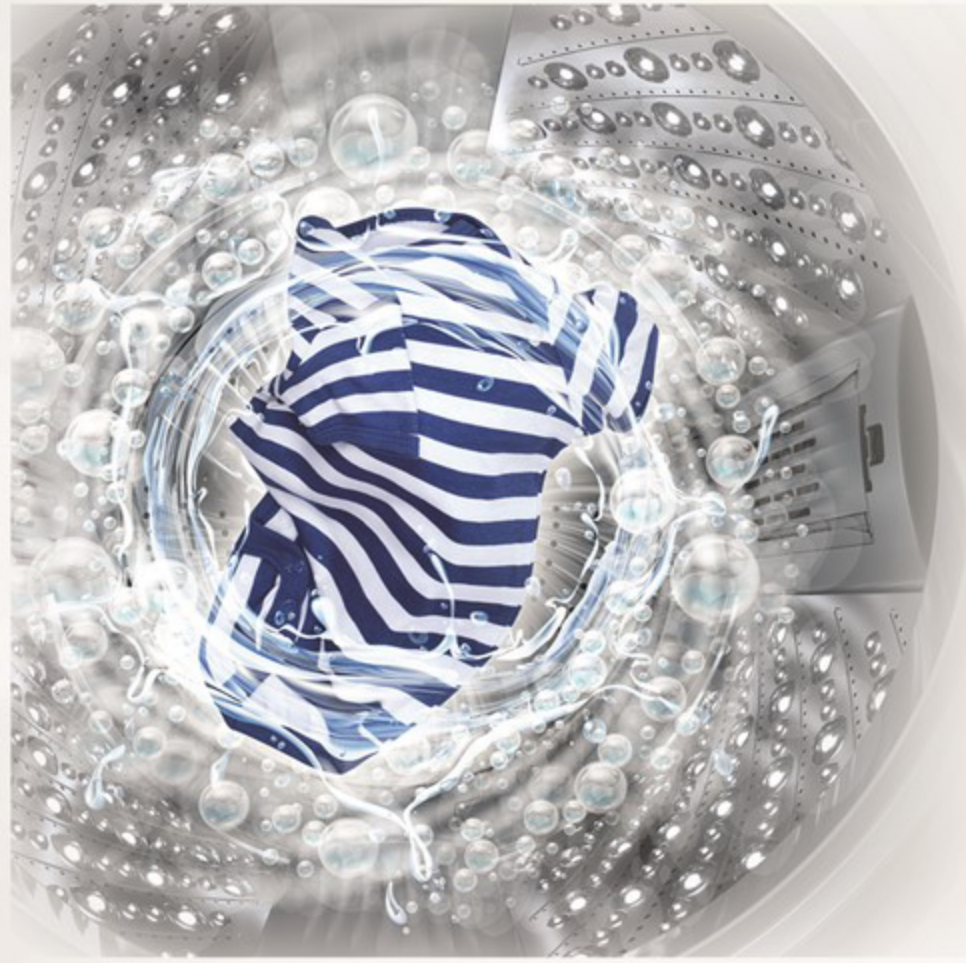

### تنظيف بالرغوة Bubble Clean

يحتوي صندوق المنظفات على هيكل يشبه المتاهة حيث يسهل إذابة المنظف وتنشيطه، مما ينتج عنه فقاعات تتغلغل بعمق في ألياف الغسيل لإزالة البقع.

Detergent box has a maze-like structure that facilitates dissolving and activation of the detergent, generating the bubbles that penetrate deep into the fabric fibers to remove stains.

### غطاء زجاجي قوي

يساعد الغطاء الزجاجي في مشاهدة عملية الغسيل بوضوح، وهو يغلق برفق وأمان.

### فلتر سحري مزدوج

هناك فلتران يمكنهما تصفية الوبر والألياف وغيرها تلقائياً من الملابس، مما يجعل ملابسك تبدو نظيفة، ويوفر لك بيئة غسيل صحية.

### Double Magic Filter

There are two filters can automatically filter out the lint, fiber and other debris in the clothes, make your clothes looks spotless, and provide you with a healthy laundry environment.