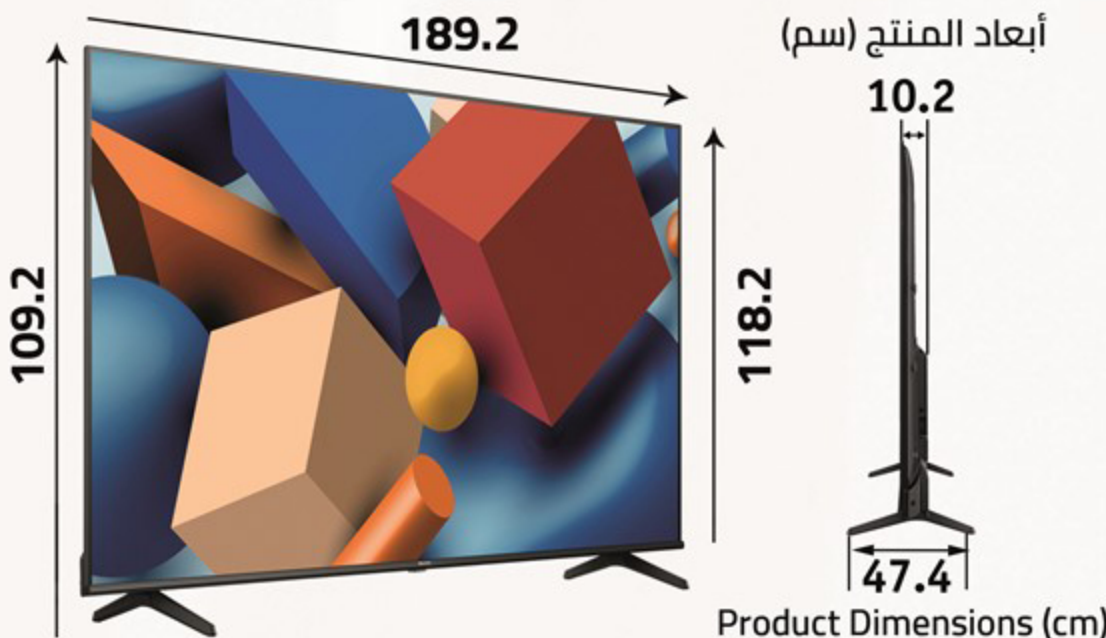

أبعاد التغليف (سم)
Packing Dimensions (cm)

الوزن الإجمالي (كغ)
Gross Weight (Kg)

الوزن الصافي (كغ)
Net Weight (Kg)

53.4

37.1

تحتوي على ريسفر داخلي
Built In Satellite Receiver