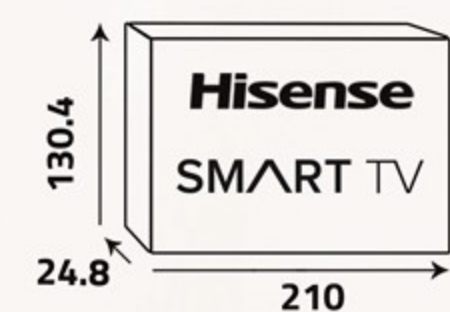

أبعاد التغليف (سم)
Packing Dimensions (cm)

الوزن الإجمالي (كغ)
Gross Weight (Kg)

الوزن الصافي (كغ)
Net Weight (Kg)

53.4

37.1