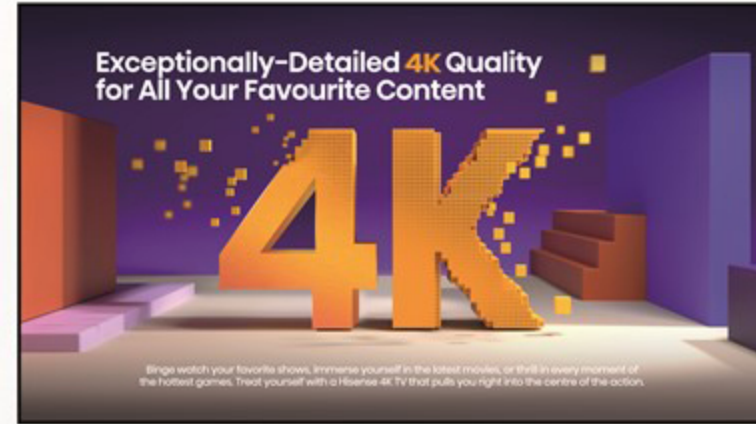

أبعاد التغليف (سم)
Packing Dimensions (cm)

الوزن الإجمالي (كغ)
Gross Weight (Kg)

الوزن الصافي (كغ)
Net Weight (Kg)

53.4

37.1

تحتوي على ريسفر داخلي
Built In Satellite Receiver

يعمل تلفزيون هايسنس الذكي على نظام تشغيل خاص به المسمى VIDAA. إنه مصمم لجعل التفاعل مع التلفزيون الخاص بك أسرع وأكثر استجابة مع إضافة ميزات جديدة ومثيرة وتمكين الاتصال بالإنترنت.

جودة صورة 4K بدقة أعلى 4 مرات من شاشات FHD. استمتع بمشاهدة برامجك المفضلة وأحدث الأفلام والألعاب. متع نفسك بشاشة هايسنس التي تأخذك إلى قلب الحدث.

4K picture quality at 4 times higher resolution than FHD TVs. Binge watch your favorite shows, enjoy yourself in the latest movies, or games. Treat yourself with a Hisense 4K TV that pulls you right into the centre of the action.