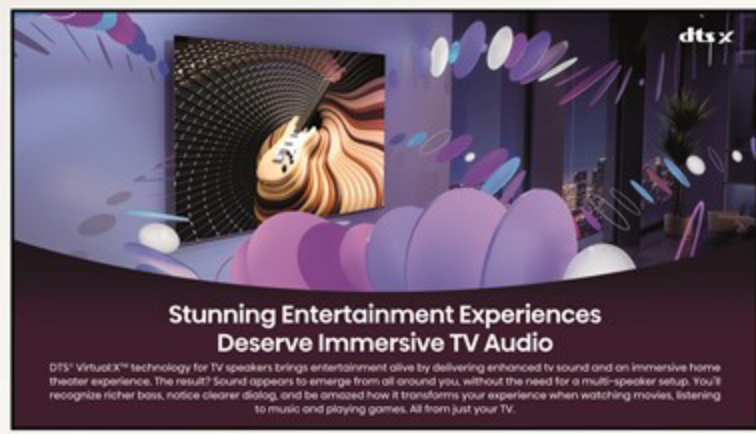

شاشات (LED)

4K HDR
3840x2160

صورة أكثر واقعية تغطي مجموعة أوسع من الألوان

More realistic image that covers a wider selection of colours

VIDAA U6

SMART TV

بوصة | 75" Inch

توفر صوتاً محسناً وتجربة مسرح منزلي غامرة. يبدو أن الصوت يخرج من كل مكان حولك، دون الحاجة إلى إعداد مكبرات صوت. حواراً أكثر وضوحاً عند مشاهدة الأفلام والاستماع إلى الموسيقى.

Provide enhanced tv sound and an immersive home theater experience. Sound appears to emerge from all around you, without the need for a multi-speaker setup. Notice clearer dialog when watching movies, listening to music.