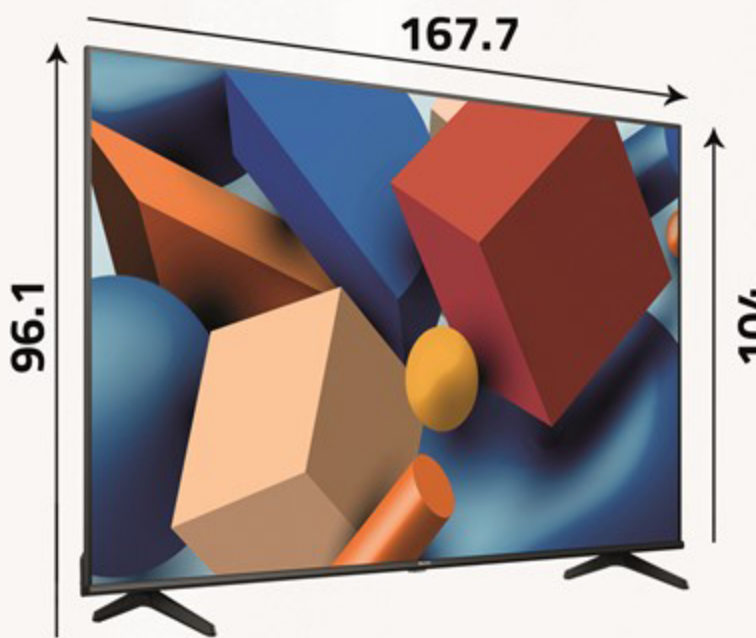

شاشات (LED)

4K HDR
3840x2160

صورة أكثر واقعية تغطي مجموعة أوسع من الألوان

More realistic image that covers a wider selection of colours

VIDAA U6

SMART TV

بوصة | 75" Inch

توفر صوتاً محسناً وتجربة مسرح منزلي غامرة. يبدو أن الصوت يخرج من كل مكان حولك، دون الحاجة إلى إعداد مكبرات صوت. حواراً أكثر وضوحاً عند مشاهدة الأفلام والاستماع إلى الموسيقى.

Additional Data

- Native contrast ratio (1200:1)
- Resolution (3840x2160)
- LED type:DLED (Backlight)
- Sleep timer
- Program lock
- HDMI input (3)
- USB ports (2)
- Voltage (100 - 240V)
- Frequency (50 - 60Hz)

معلومات إضافية

- نسبة التباين الأصلية (1200:1)
- الوضوح (3840x2160)
- نوع الإضاءة (خلفية)
- مؤقت للنوم
- قفل البرامج
- مدخل اتش دي (3)
- مدخل يو اس بي (2)
- الكهرباء (100-240 فولت)
- التردد (50-60 هرتز)