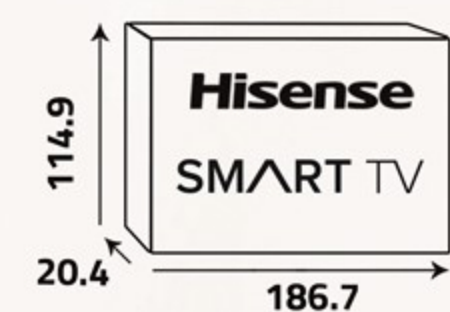

شاشات (LED)

4K HDR
3840x2160

صورة أكثر واقعية تغطي مجموعة أوسع من الألوان

More realistic image that covers a wider selection of colours

VIDAA U6

SMART TV

بوصة | 75" Inch

توفر صوتاً محسناً وتجربة مسرح منزلي غامرة. يبدو أن الصوت يخرج من كل مكان حولك، دون الحاجة إلى إعداد مكبرات صوت. حواراً أكثر وضوحاً عند مشاهدة الأفلام والاستماع إلى الموسيقى.

أبعاد التغليف (سم)
Packing Dimensions (cm)

الوزن الإجمالي (كغ)
Gross Weight (Kg)

الوزن الصافي (كغ)
Net Weight (Kg)

38.5

26.3

يعمل تلفزيون هايسنس الذكي على نظام تشغيل خاص به المسمى VIDAA. إنه مصمم لجعل التفاعل مع التلفزيون الخاص بك أسرع وأكثر استجابة مع إضافة ميزات جديدة ومثيرة وتمكين الاتصال بالإنترنت.