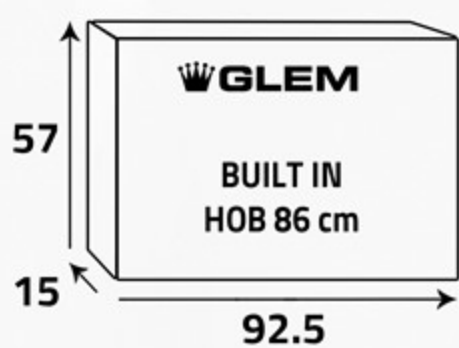

### تحكم كامل باللهب

تحتوي الأسطح الزجاجية الجديدة على أدوات تحكم أمامية مع نظام إعداد مبتكر يسمح لك بضبط قوة اللهب بدقة على 9 مستويات محددة مسبقاً؛ ضمان أقصى قدر من التحكم في طهي وصفاتك، مما يسمح لك بإعدادها دائماً في أفضل حالاتها.

أبعاد المنتج (مم)  
Product  
Dimensions (mm)

أبعاد  
التغليف (سم)  
Packing  
Dimensions (cm)

الوزن الإجمالي (كغ)  
Gross Weight (Kg)

18.3

الوزن الصافي (كغ)  
Net Weight (Kg)

16.4

### Additional Data

- Gas hob (90) cm
- Cooktop : Crystal
- (5) Gas burners
- Crown burner (3.3-3.8) KW
- Front controls
- Flame failure device (FFD)
- One-hand electronic ignition
- Cast iron pan supports