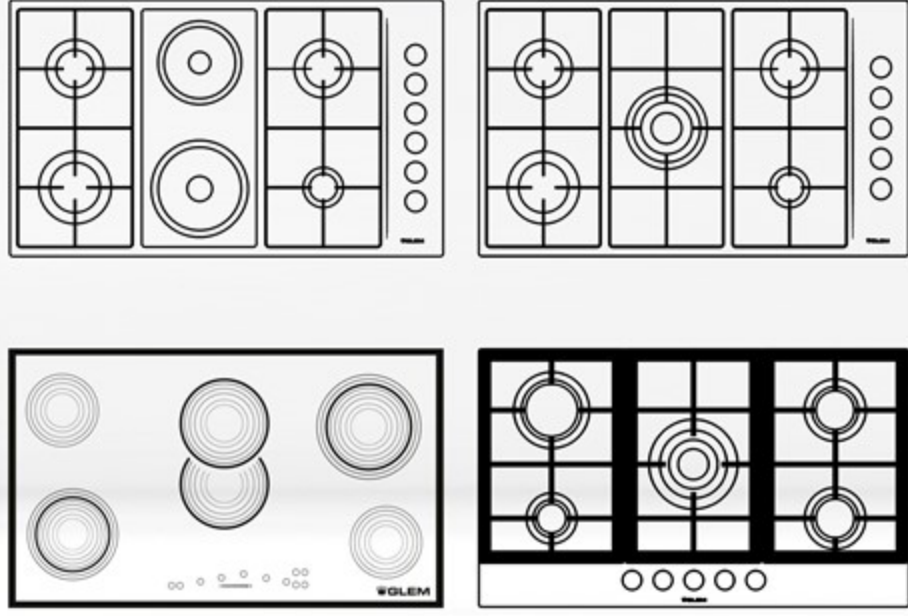

BUILT-IN **GLEM**

مواقد بليت إن
Built In Hobs

رائدة المطابخ الإيطالية
منذ عام 1959 م
The Leading Italian Cookers
Since 1959

الطهي السهل والآمن
EASY and SAFE cooking

60 Hz
220 - 240 V