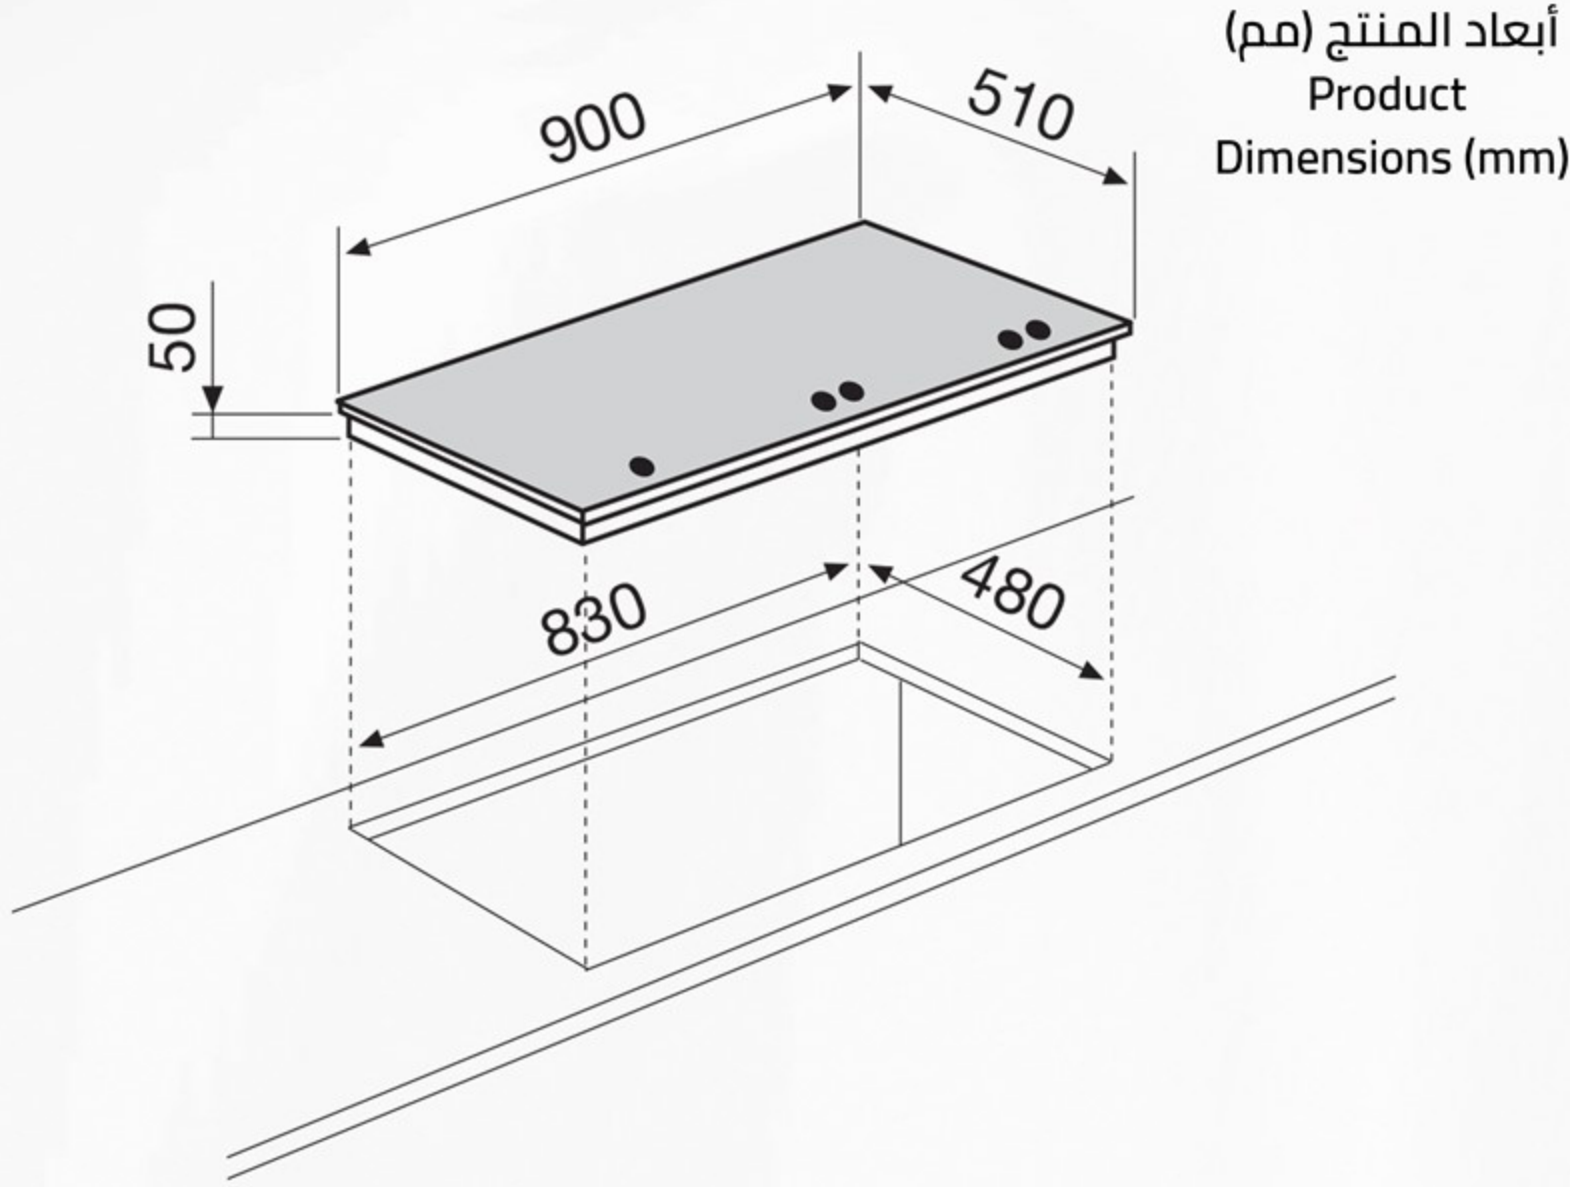

أبعاد المنتج (مم)
Product
Dimensions (mm)

أبعاد
التغليف (سم)
Packing
Dimensions (cm)

الوزن الإجمالي (كغ)
Gross Weight (Kg)

18.3

الوزن الصافي (كغ)
Net Weight (Kg)

16.4

Additional Data

- Gas hob (90) cm
- Cooktop : Crystal
- (5) Gas burners
- Crown burner (3.3-3.8) KW
- Front controls
- Flame failure device (FFD)
- One-hand electronic ignition
- Cast iron pan supports

معلومات إضافية

- موقد غاز (90) سم
- سطح الطهي : زجاج (كريستال)
- (5) عيون غاز
- عين ثلاثية بقوة (3.3 - 3.8) كيلوات
- مفاتيح تحكم أمامية
- صمام أمان كامل
- إشعال الكتروني من لمسة واحدة
- قواعد القدور من زهر الحديد

Full Safety

Burners are fitted with a thermocouple to cut off the gas flow if the flame is accidentally extinguished.

One-hand ignition

The one-hand ignition allows to ignite the cooker through an easy pression of the knob.

أمان تام

تم تزويد الشعلات بحساس لقطع تدفق الغاز إذا تم إطفاء الشعلة عن طريق الخطأ.

إشعال الكتروني من لمسة واحدة

تسمح هذه الخاصية بتشغيل الموقد وذلك من خلال الضغط السهل على مفاتيح التشغيل.