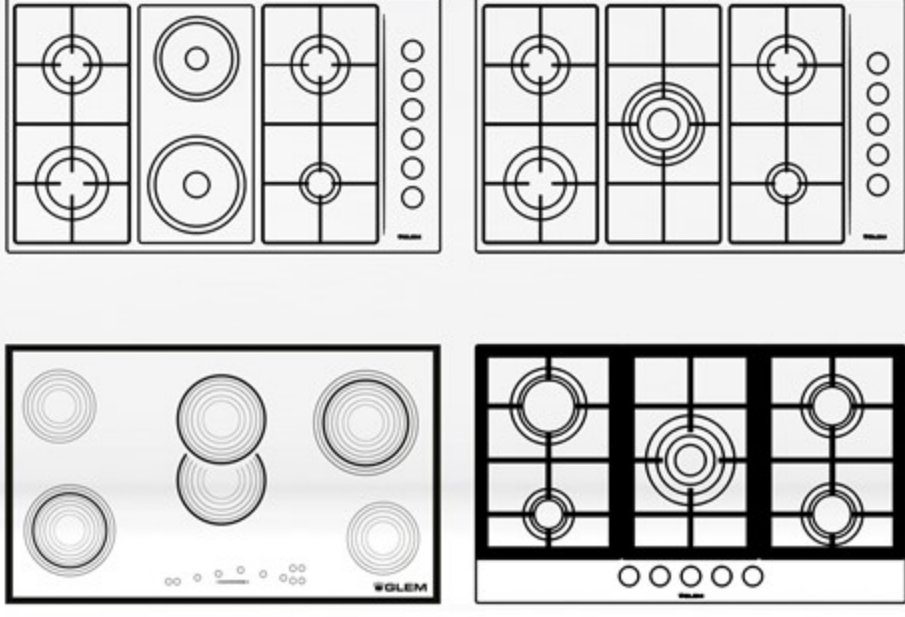

BUILT-IN **GLEM**

مواقد بلت إن
Built In Hobs