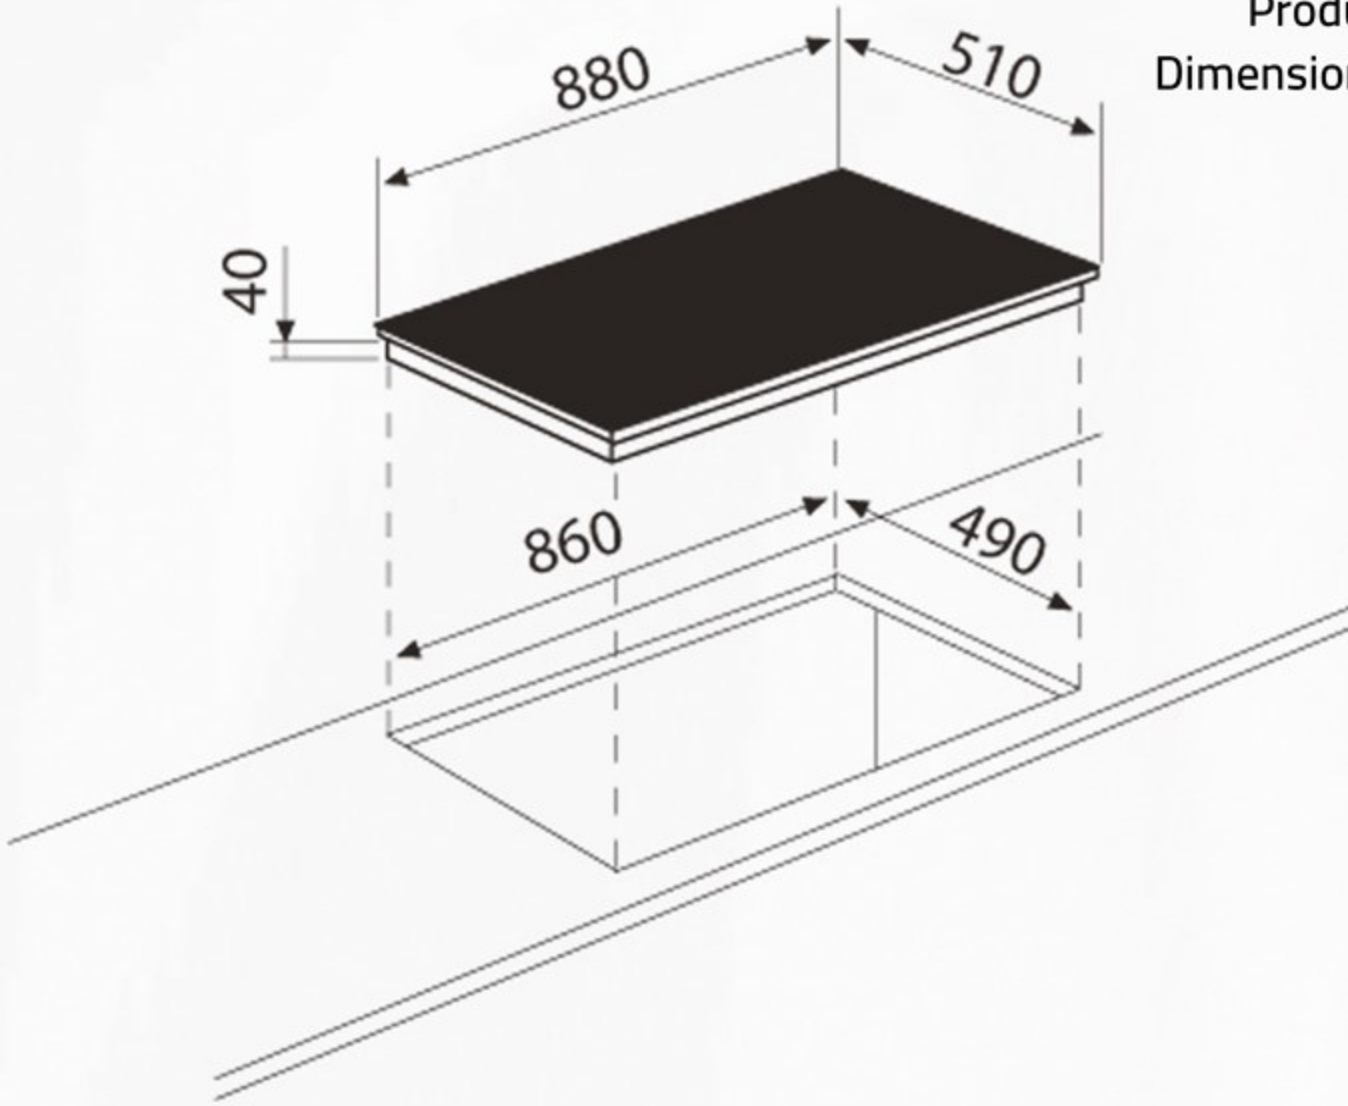

موقد كهرباء سيراميك بلت إن (88 سم)  
Electric ceramic Built In Hob (88 cm)

اللون ... Color  
أسود ... Black

أبعاد المنتج (مم)  
Product  
Dimensions (mm)

أبعاد  
التغليف (سم)  
Packing  
Dimensions (cm)

الوزن الإجمالي (كغ)  
Gross Weight (Kg)

#### Additional Data

- Ceramic hob (88) cm.
- (5) High-Light zones
- (2) Dual zone
- (1) Extensible hotplates
- Total power (8.6) Kw
- (9) Power levels
- Slider Touch controls
- Electronic timer
- Child safety lock
- Overflow safety device
- Automatic stop