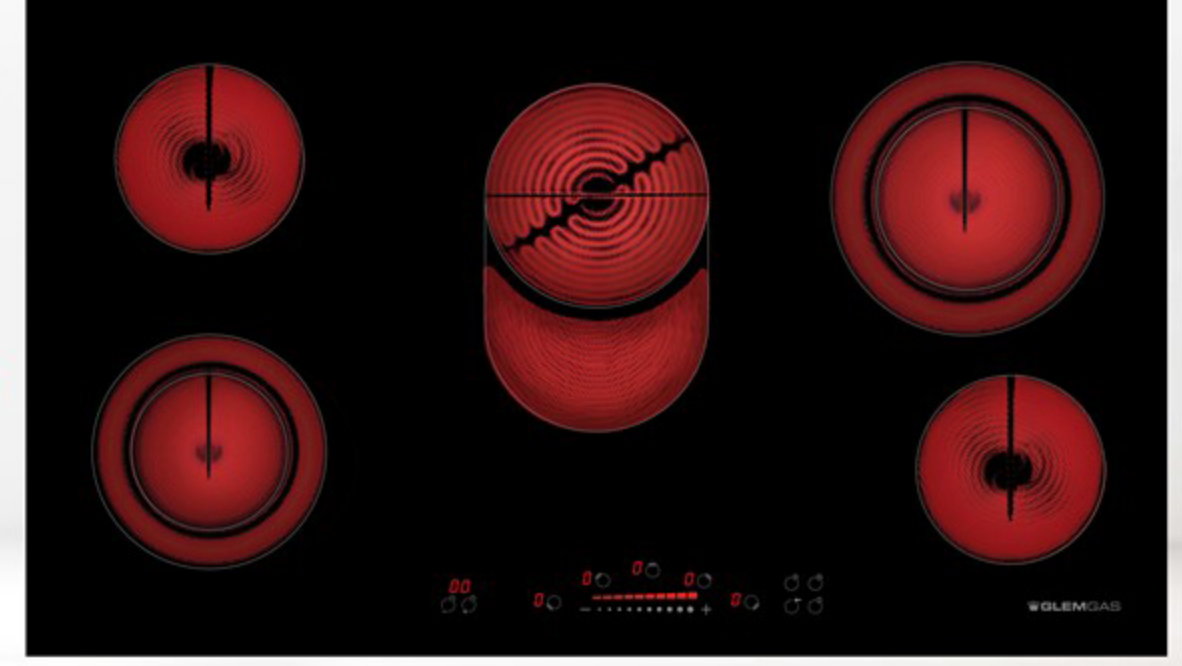

BUILT-IN **GLEM**

مواقد بلت إن  
Built In Hobs

رائدة المطابخ الإيطالية  
منذ عام 1959 م  
The Leading Italian Cookers  
Since 1959

الطهي السهل والآمن  
*EASY and SAFE cooking*

60 Hz  
220 - 240 V

**GTH96T**

موقد كهرباء سيراميك بلت إن (88 سم)  
Electric ceramic Built In Hob (88 cm)

اللون ... Color  
أسود ... Black

أبعاد المنتج (مم)  
Product  
Dimensions (mm)

أبعاد  
التغليف (سم)  
Packing  
Dimensions (cm)

الوزن الإجمالي (كغ)  
Gross Weight (Kg)

#### Additional Data

- Ceramic hob (88) cm.
- (5) High-Light zones
- (2) Dual zone
- (1) Extensible hotplates
- Total power (8.6) Kw
- (9) Power levels
- Slider Touch controls
- Electronic timer
- Child safety lock
- Overflow safety device
- Automatic stop

#### معلومات إضافية

- موقد سيراميك (88) سم
- (5) عيون كهرباء عالية الحرارة
- (2) عين مزدوجة
- (1) عين ممتددة
- إجمالي القوة (8.6) كيلوات
- مستويات الحرارة (9)
- تحكم باللمس
- مؤقت الكتروني
- أمان حماية للأطفال
- أمان ضد السوائل
- إيقاف اتوماتيكي