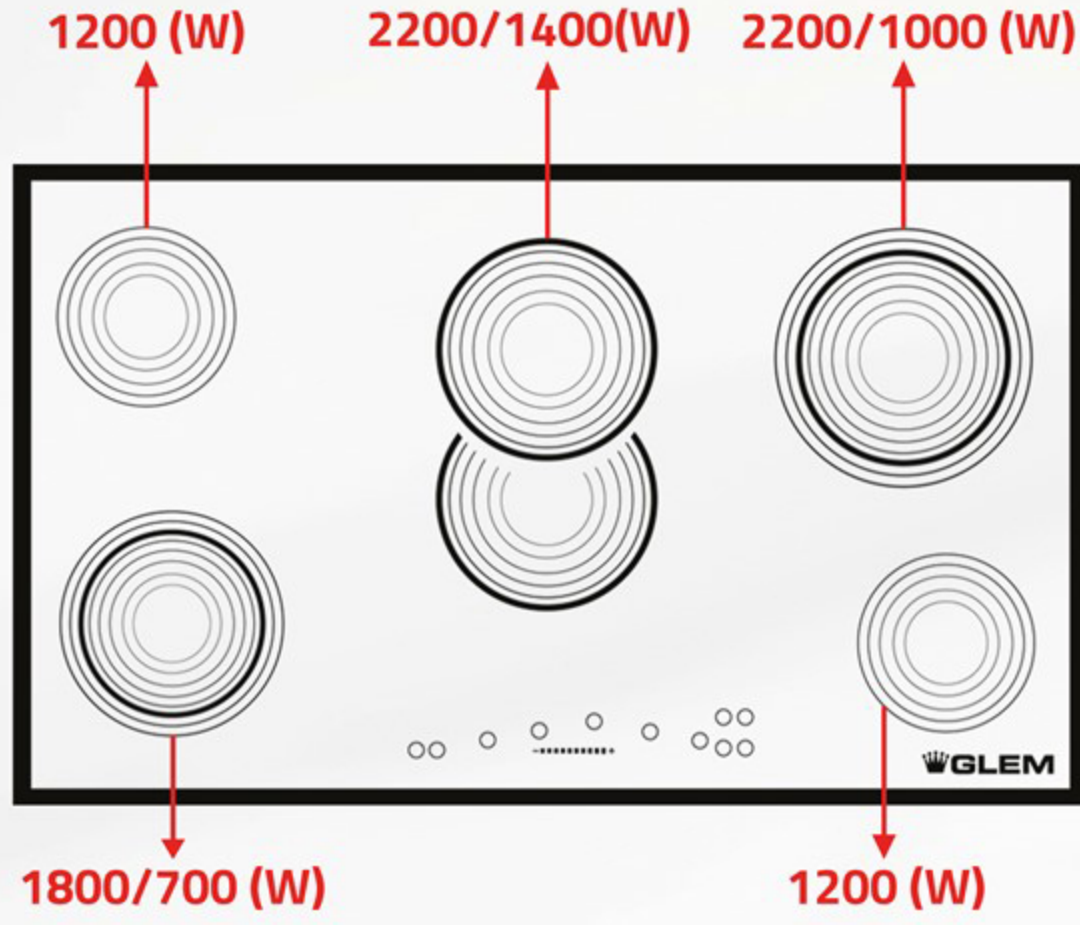

موقد كهرباء سيراميك بلت إن (88 سم)  
Electric ceramic Built In Hob (88 cm)

اللون ... Color  
أسود ... Black

أبعاد المنتج (مم)  
Product  
Dimensions (mm)

أبعاد  
التغليف (سم)  
Packing  
Dimensions (cm)

الوزن الإجمالي (كغ)  
Gross Weight (Kg)

#### Additional Data

- Ceramic hob (88) cm.
- (5) High-Light zones
- (2) Dual zone
- (1) Extensible hotplates
- Total power (8.6) Kw
- (9) Power levels
- Slider Touch controls
- Electronic timer
- Child safety lock
- Overflow safety device
- Automatic stop

#### معلومات إضافية

- موقد سيراميك (88) سم
- (5) عيون كهرباء عالية الحرارة
- (2) عين مزدوجة
- (1) عين ممتددة
- إجمالي القوة (8.6) كيلوات
- مستويات الحرارة (9)
- تحكم باللمس
- مؤقت الكتروني
- أمان حماية للأطفال
- أمان ضد السوائل
- إيقاف اتوماتيكي