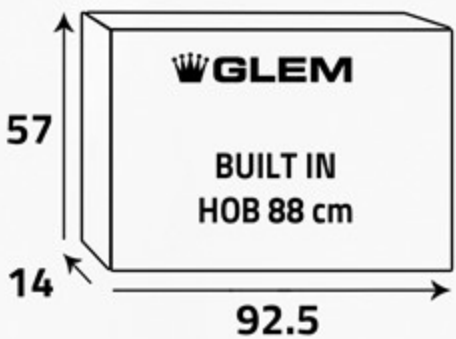

موقد كهرباء سيراميك بلت إن (88 سم)  
Electric ceramic Built In Hob (88 cm)

اللون ... Color  
أسود ... Black

أبعاد المنتج (مم)  
Product  
Dimensions (mm)

أبعاد  
التغليف (سم)  
Packing  
Dimensions (cm)

الوزن الإجمالي (كغ)  
Gross Weight (Kg)

16.3

الوزن الصافي (كغ)  
Net Weight (Kg)

15.4

#### Additional Data

- Ceramic hob (88) cm.
- (5) High-Light zones
- (2) Dual zone
- (1) Extensible hotplates
- Total power (8.6) Kw
- (9) Power levels
- Slider Touch controls
- Electronic timer
- Child safety lock
- Overflow safety device
- Automatic stop