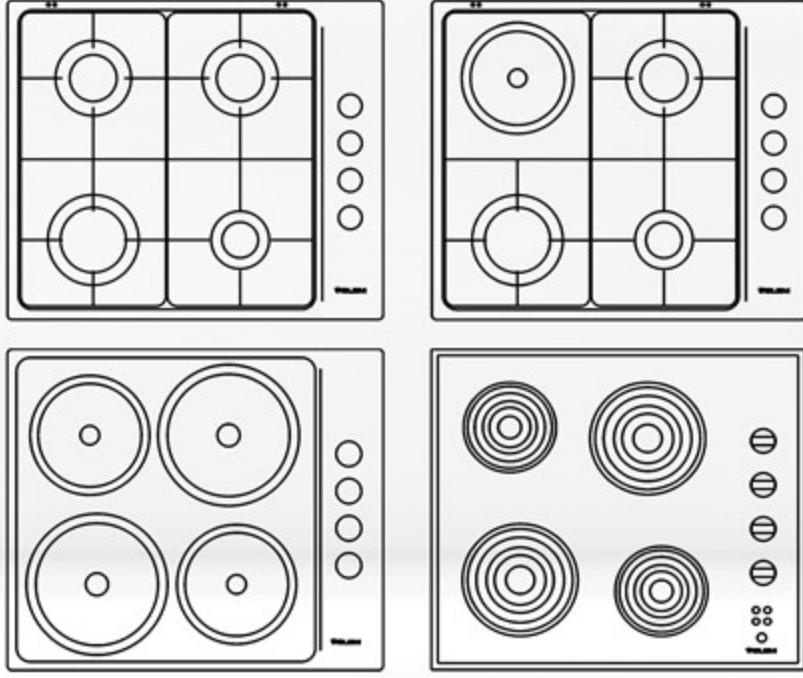

BUILT-IN **GLEM**

مواقد بليت إن
Built In Hobs

رائدة المطابخ الإيطالية منذ عام 1959 م
The Leading Italian Cookers Since 1959

الطهي السهل والآمن
EASY and SAFE cooking

60 Hz
220 - 240 V

GTH64K

موقد كهرباء سيراميك بليت إن (58 سم)
Electric ceramic Built In Hob (58) cm

اللون ... Color
أسود ... Black

أبعاد المنتج (مم)
Product
Dimensions (mm)

أبعاد
التغليف (سم)
Packing
Dimensions (cm)

الوزن الإجمالي (كغ)
Gross Weight (Kg)

9.1

الوزن الصافي (كغ)
Net Weight (Kg)

7.8

Additional Data

- Ceramic hob (58) cm.
- (4) High-Light zones
- Total power 6000 W
- (6) Power levels
- Side control
- Residual heat indicator

معلومات إضافية

- موقد سيراميك (58) سم
- (4) عيون كهرباء عالية الحرارة
- إجمالي القوة (6000) وات
- مستويات الحرارة (6)
- تحكم جانبي
- مؤشر الحرارة المتبقية بعد إغلاق الموقد