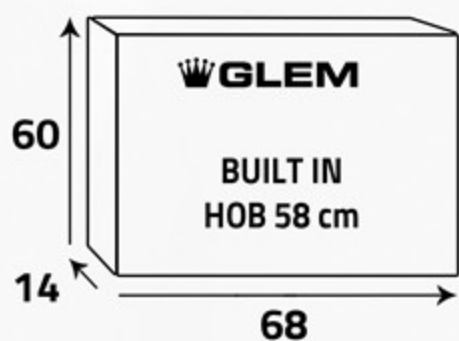

اللون ... Color
أسود ... Black

أبعاد المنتج (مم)
Product
Dimensions (mm)

أبعاد
التغليف (سم)
Packing
Dimensions (cm)

الوزن الإجمالي (كغ)
Gross Weight (Kg)

9.1

الوزن الصافي (كغ)
Net Weight (Kg)

7.8

Additional Data

- Ceramic hob (58) cm.
- (4) High-Light zones
- Total power 6000 W
- (6) Power levels
- Side control
- Residual heat indicator

معلومات إضافية

- موقد سيراميك (58) سم
- (4) عيون كهرباء عالية الحرارة
- إجمالي القوة (6000) وات
- مستويات الحرارة (6)
- تحكم جانبي
- مؤشر الحرارة المتبقية بعد إغلاق الموقد