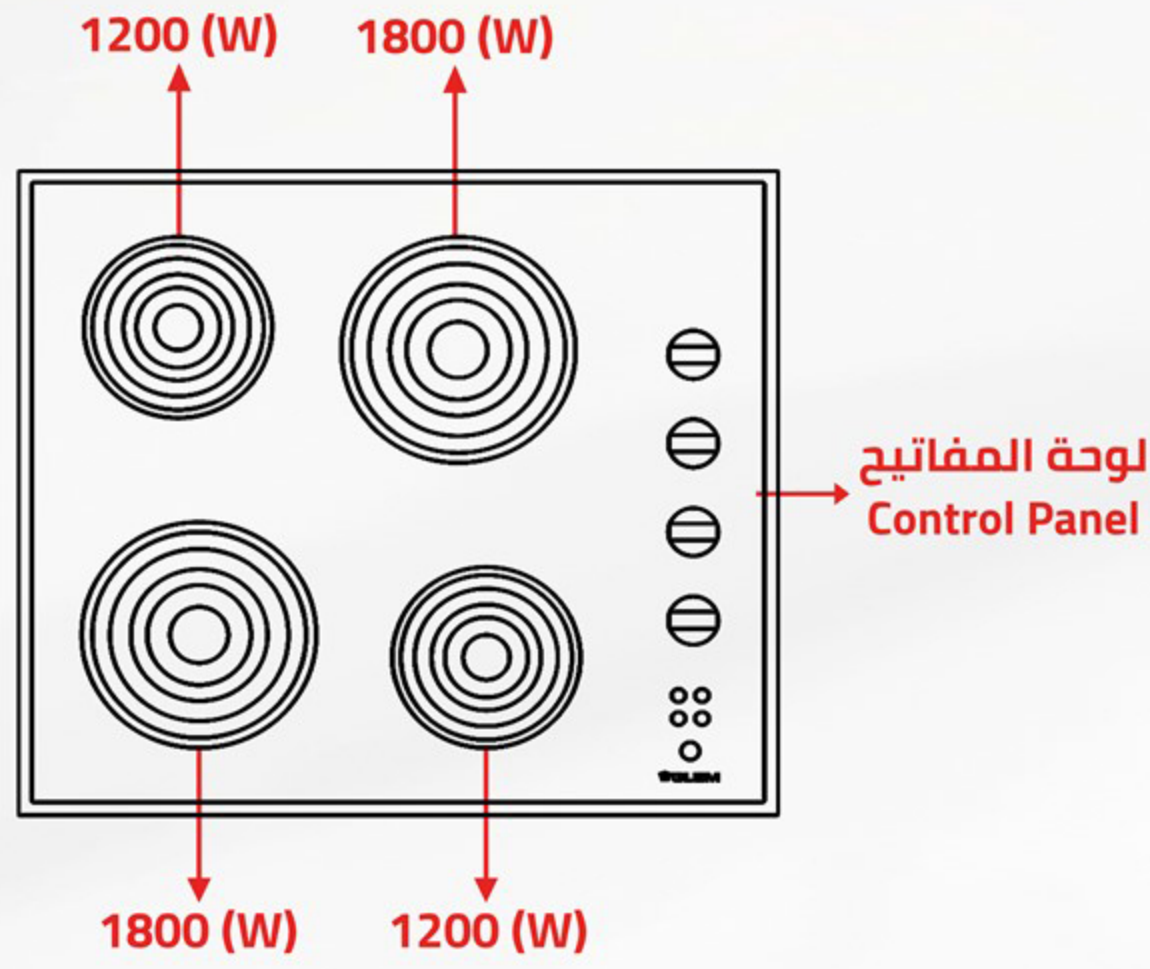

اللون ... Color
أسود ... Black

أبعاد المنتج (مم)
Product
Dimensions (mm)

أبعاد
التغليف (سم)
Packing
Dimensions (cm)

الوزن الإجمالي (كغ)
Gross Weight (Kg)

9.1

الوزن الصافي (كغ)
Net Weight (Kg)

7.8

Additional Data

- Ceramic hob (58) cm.
- (4) High-Light zones
- Total power 6000 W
- (6) Power levels
- Side control
- Residual heat indicator

معلومات إضافية

- موقد سيراميك (58) سم
- (4) عيون كهرباء عالية الحرارة
- إجمالي القوة (6000) وات
- مستويات الحرارة (6)
- تحكم جانبي
- مؤشر الحرارة المتبقية بعد إغلاق الموقد