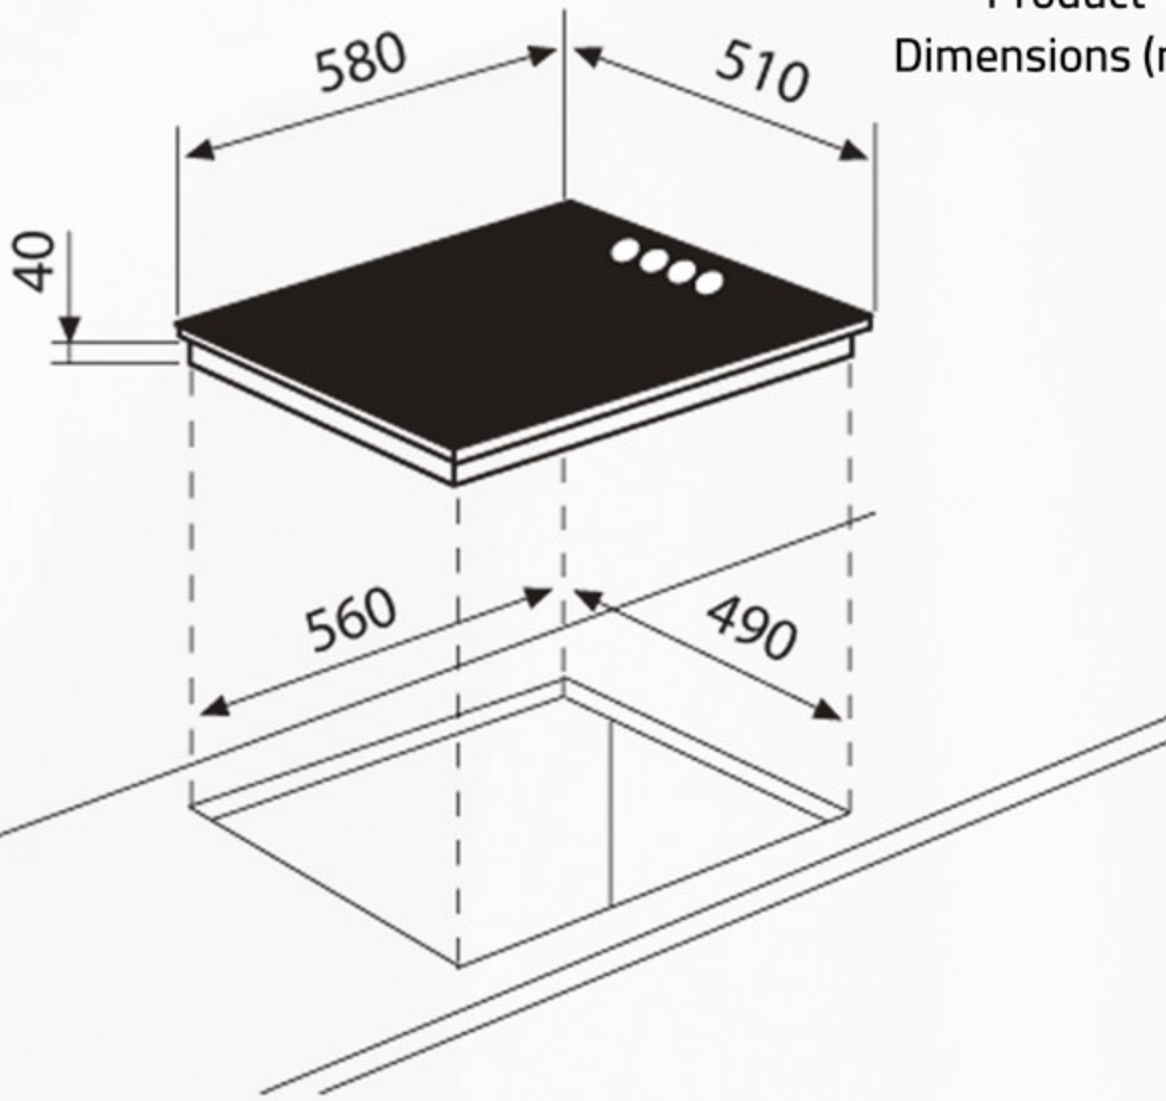

اللون ... Color
أسود ... Black

أبعاد المنتج (مم)
Product
Dimensions (mm)

أبعاد
التغليف (سم)
Packing
Dimensions (cm)

الوزن الإجمالي (كغ)
Gross Weight (Kg)

9.1

الوزن الصافي (كغ)
Net Weight (Kg)

7.8

Additional Data

- Ceramic hob (58) cm.
- (4) High-Light zones
- Total power 6000 W
- (6) Power levels
- Side control
- Residual heat indicator

معلومات إضافية

- موقد سيراميك (58) سم
- (4) عيون كهرباء عالية الحرارة
- إجمالي القوة (6000) وات
- مستويات الحرارة (6)
- تحكم جانبي
- مؤشر الحرارة المتبقية بعد إغلاق الموقد