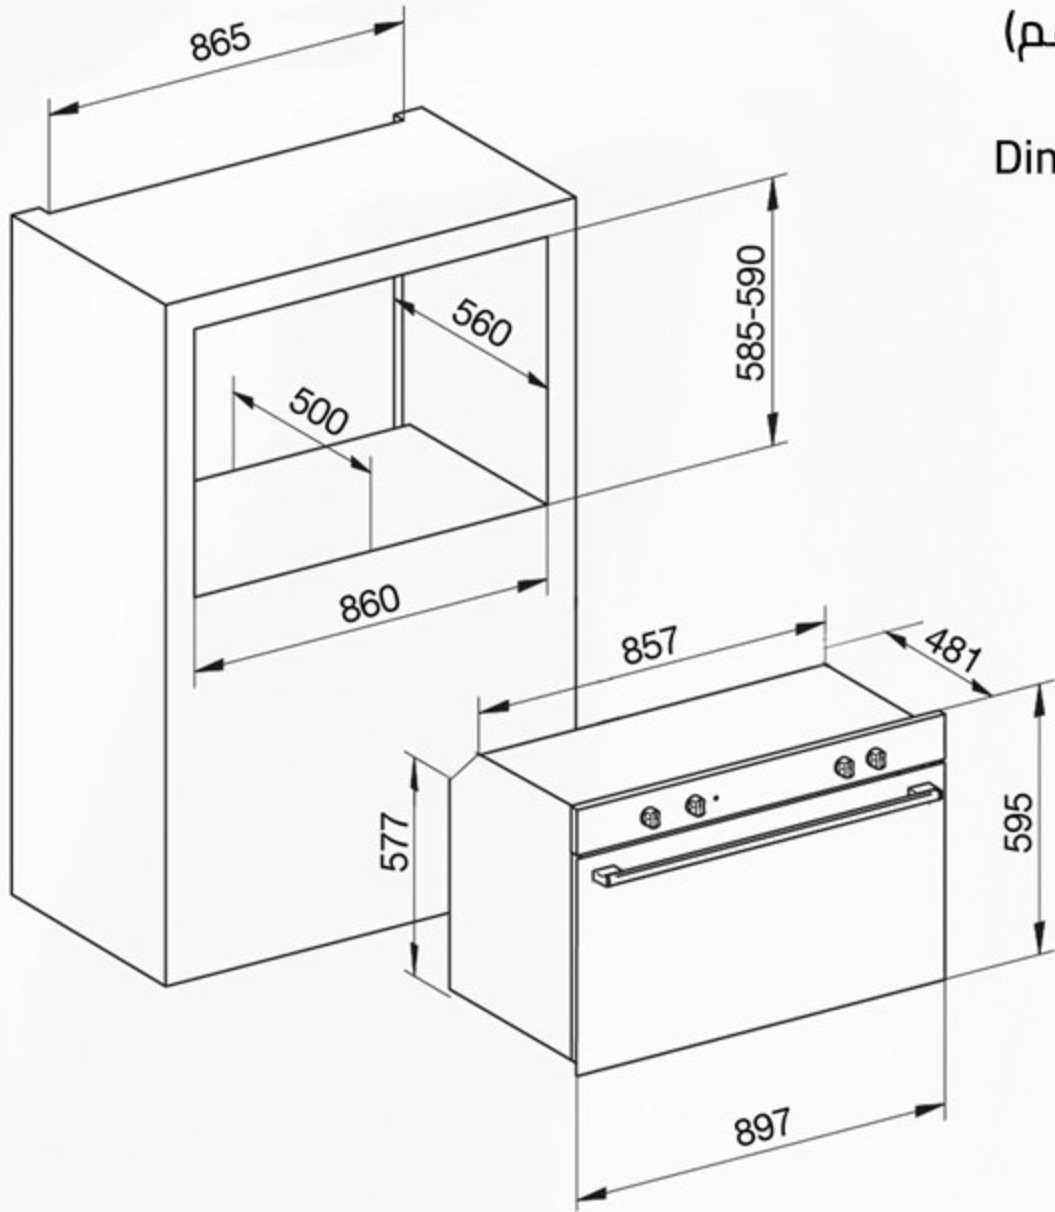

GFD9WW1IX

فرن غاز بليت إن (89.7) سم
Gas Built In Oven (89.7) cmاللون ... Color ...
استيل ... Steel ...

مروحتين لتوزيع الحرارة

تم تصميم المروحتين لتمنحك أقصى قدر من الحمل الحراري وتوزيع الحرارة عند الطهي وإعادة تسخين الأطباق.

Double fan

The dual fan was designed to give you maximum convection and heat distribution when cooking and reheating your dishes.

الباب الداخلي للفرن مصنوع من الزجاج بالكامل

يمكن إزالته بسهولة دون استخدام أدوات، مما يجعل عملية تنظيفه أسهل.

Full glass internal door

Easily removable without the use of tools, making cleaning operations easier.

أبعاد المنتج (مم)
Product
Dimensions (mm)أبعاد
التغليف (سم)
Packing
Dimensions (cm)الوزن الإجمالي (كغ)
Gross Weight (Kg)