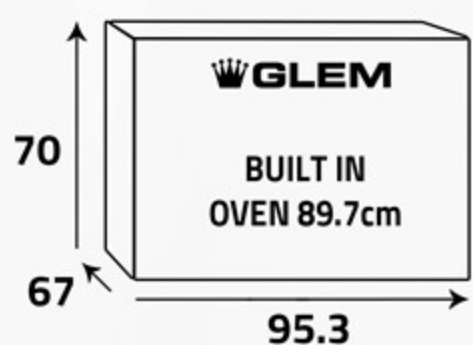

أبعاد
التغليف (سم)
Packing
Dimensions (cm)

الوزن الإجمالي (كغ)
Gross Weight (Kg)

60.7

الوزن الصافي (كغ)
Net Weight (Kg)

55.1

تجويف الفرن مطلي بمادة التيتانيوم

بفضل المسامية المنخفضة لمادة التيتانيوم فإن التنظيف أصبح أكثر سهولة، كما تقلل من تجمع الأوساخ. إن الطلاء بمادة التيتانيوم مقاوم للأحماض كما يحافظ على اللون وحتى بعد فترة طويلة من الاستخدام.

Oven Cavity with Titanium Enamel

Thanks to the low porosity of the Titanium enamel, cleaning is so much easier and reduces dirt build up. The Titanium enamel is resistant to the attack of acids and maintains its colour over time even after intensive use.

مروحة تبريد

تبدأ مروحة التبريد الموجودة في الجزء العلوي من الفرن عملها تلقائياً بعد تشغيل الفرن بضع دقائق، ويضمن جهاز الترموستات استمرارها في العمل بعد إيقاف تشغيل الفرن حتى يبرد.

Tangential cooling fan

Locate at the top of the oven starts up automatically a few minutes after the oven is turned on, and a thermostat device ensures it continues to run after the oven is turned off until it has cooled.

Additional features

- Full Safety
- (2) Oven Light
- (5) Chromed racks
- Turnspit
- (2) Wire Shelves
- (1) Enamelled tray

مميزات إضافية

- أمان تام
- (2) ضوء في الفرن
- (5) حوامل رفوف مطلية بالكروم
- موتور شواية
- (2) رف
- (1) صينية مطلية