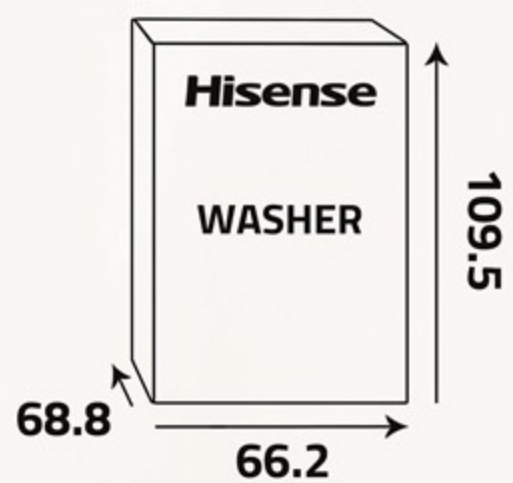

Tempered Glass Lid

The glass lid will help to watch the washing process clearly. The lid close safety and gently.

أبعاد التغليف (سم)
Packing Dimensions (cm)

أبعاد المنتج (سم)
Product Dimensions (cm)

الوزن الصافي (كغ)
Net Weight (Kg)