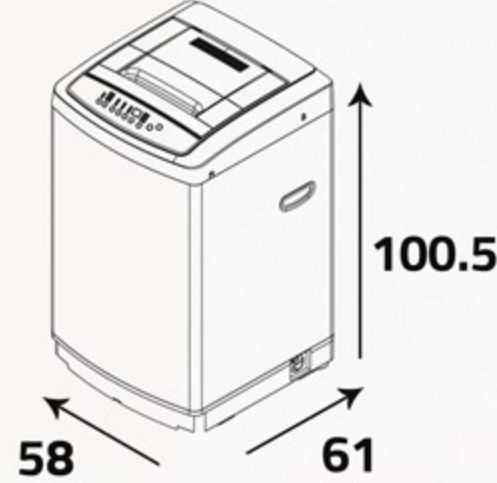

Tempered Glass Lid

The glass lid will help to watch the washing process clearly. The lid close safety and gently.

أبعاد التغليف (سم)
Packing Dimensions (cm)

أبعاد المنتج (سم)
Product Dimensions (cm)

الوزن الصافي (كغ)
Net Weight (Kg)