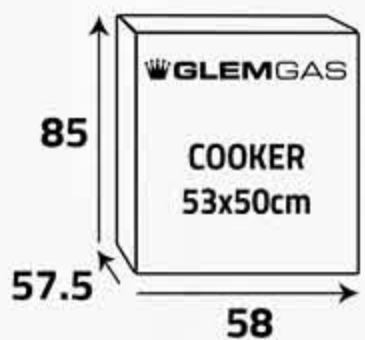

### مميزات إضافية

- قواعد القدور مطلية
- سهل التنظيف
- إشعال ذاتي
- ترموستات في الفرن
- ضوء في الفرن
- حجرة تخزين
- الأرجل قابلة للتعديل

سطح الطهي  
Cooktop

4 شعلات غاز  
4 Gas burners

أبعاد التغليف (سم)  
Packing Dimensions (cm)

الوزن الإجمالي (كغ)  
Gross Weight (Kg)

42.6

الوزن الصافي (كغ)  
Net Weight (Kg)

34