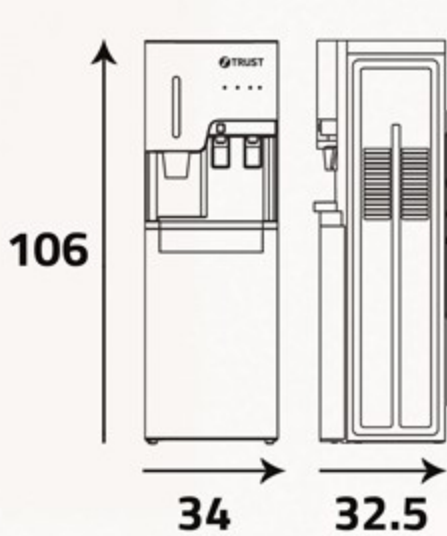

برادات ماء  
Water Dispenser

خيارك الأفضل  
لمياه صحية  
Your best choice  
for healthy water

60Hz/220-240V

- 1- Power indicator
- 2- Heating indicator
- 3- Cooling indicator
- 4- Water shortage indicator
- 5- Cold water tap
- 6- Hot water tap
- 7- Paper cup cabinet
- 8- Water tray
- 9- Door

- 1- مؤشر الطاقة
- 2- مؤشر التسخين
- 3- مؤشر التبريد
- 4- مؤشر نقص المياه
- 5- صنوبر الماء البارد
- 6- صنوبر الماء الحار
- 7- حامل الأكواب الورقية
- 8- صينية تقطير الماء
- 9- باب
- 10- مفتاح التبريد
- 11- مفتاح التسخين
- 12- سلك الطاقة
- 13- صمام تصريف خزان الماء الساخن
- 14- المكثف

أبعاد التغليف (سم)  
Packing Dimensions (cm)

أبعاد المنتج (سم)  
Product Dimensions (cm)

الوزن الصافي (كغ)  
Net Weight (Kg)

الوزن الإجمالي (كغ)  
Gross Weight (Kg)

Silent and highly efficient  
compressor