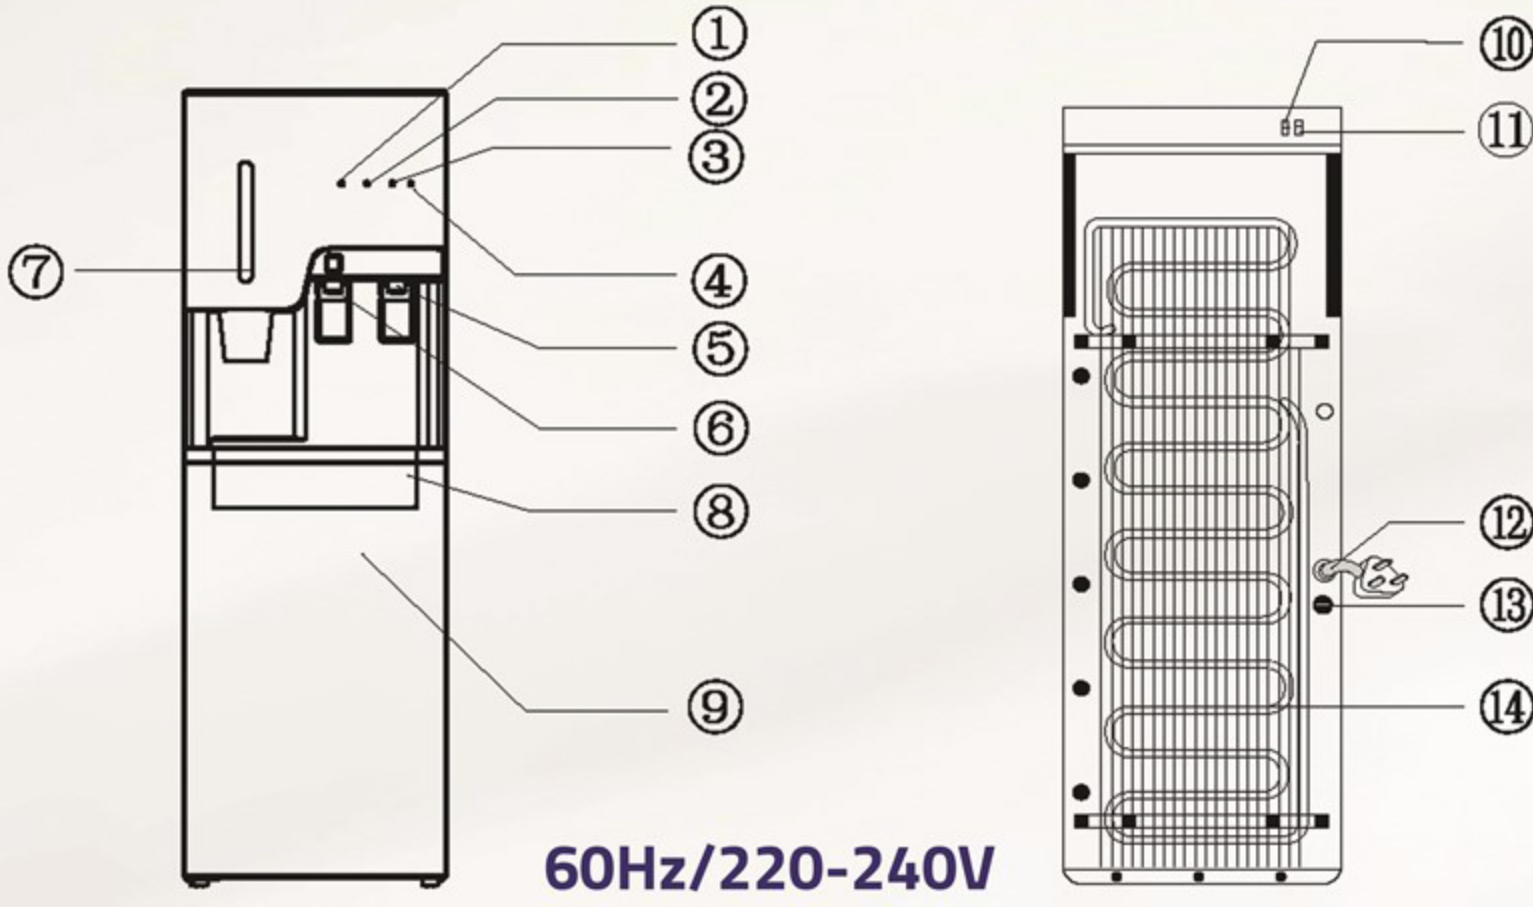

برادات ماء  
Water Dispenser

خيارك الأفضل  
لمياه صحية  
Your best choice  
for healthy water

60Hz/220-240V

- 1- Power indicator
- 2- Heating indicator
- 3- Cooling indicator
- 4- Water shortage indicator
- 5- Cold water tap
- 6- Hot water tap
- 7- Paper cup cabinet
- 8- Water tray
- 9- Door

- 1- مؤشر الطاقة
- 2- مؤشر التسخين
- 3- مؤشر التبريد
- 4- مؤشر نقص المياه
- 5- صنوبر الماء البارد
- 6- صنوبر الماء الحار
- 7- حامل الأكواب الورقية
- 8- صينية تقطير الماء
- 9- باب
- 10- مفتاح التبريد
- 11- مفتاح التسخين
- 12- سلك الطاقة
- 13- صمام تصريف خزان الماء الساخن
- 14- المكثف