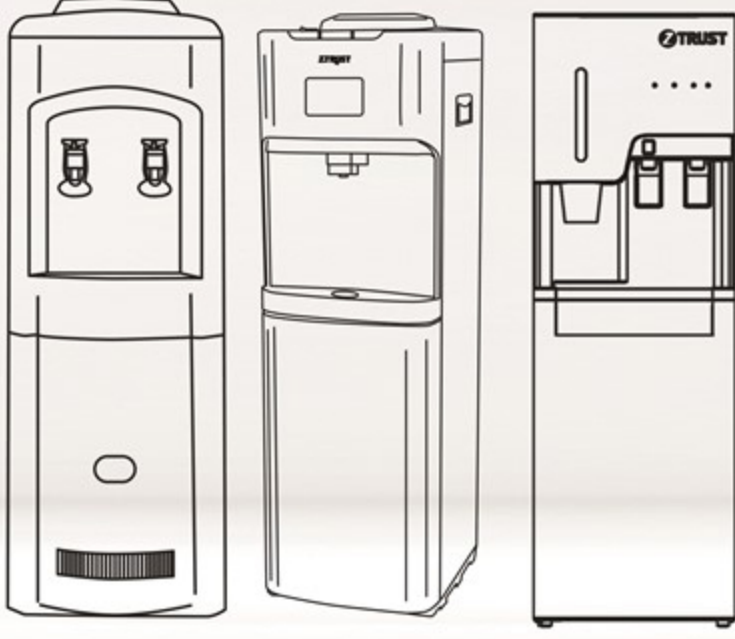

برادات ماء  
Water Dispenser

خيارك الأفضل  
لمياه صحية  
Your best choice  
for healthy water

60Hz/220-240V

- 1- Power indicator
- 2- Heating indicator
- 3- Cooling indicator
- 4- Water shortage indicator
- 5- Cold water tap
- 6- Hot water tap
- 7- Paper cup cabinet
- 8- Water tray
- 9- Door

- 1- مؤشر الطاقة
- 2- مؤشر التسخين
- 3- مؤشر التبريد
- 4- مؤشر نقص المياه
- 5- صنوبر الماء البارد
- 6- صنوبر الماء الحار
- 7- حامل الأكواب الورقية
- 8- صينية تقطير الماء
- 9- باب
- 10- مفتاح التبريد
- 11- مفتاح التسخين
- 12- سلك الطاقة
- 13- صمام تصريف خزان الماء الساخن
- 14- المكثف

أبعاد التغليف (سم)  
Packing Dimensions (cm)

أبعاد المنتج (سم)  
Product Dimensions (cm)

الوزن الصافي (كغ)  
Net Weight (Kg)

الوزن الإجمالي (كغ)  
Gross Weight (Kg)

Silent and highly efficient  
compressor