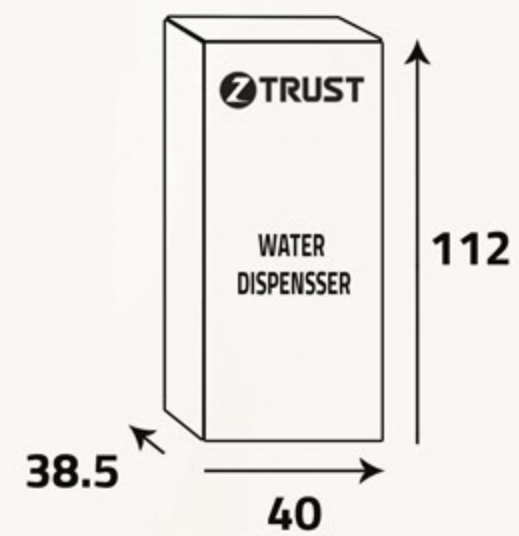

برادات ماء  
Water Dispenser

خيارك الأفضل  
لمياه صحية  
Your best choice  
for healthy water

60Hz/220-240V

- 1- Power indicator
- 2- Heating indicator
- 3- Cooling indicator
- 4- Water shortage indicator
- 5- Cold water tap
- 6- Hot water tap
- 7- Paper cup cabinet
- 8- Water tray
- 9- Door

- 1- مؤشر الطاقة
- 2- مؤشر التسخين
- 3- مؤشر التبريد
- 4- مؤشر نقص المياه
- 5- صنوبر الماء البارد
- 6- صنوبر الماء الحار
- 7- حامل الأكواب الورقية
- 8- صينية تقطير الماء
- 9- باب
- 10- مفتاح التبريد
- 11- مفتاح التسخين
- 12- سلك الطاقة
- 13- صمام تصريف خزان الماء الساخن
- 14- المكثف

أبعاد التغليف (سم)  
Packing Dimensions (cm)

أبعاد المنتج (سم)  
Product Dimensions (cm)

الوزن الصافي (كغ)  
Net Weight (Kg)

الوزن الإجمالي (كغ)  
Gross Weight (Kg)

Silent and highly efficient  
compressor