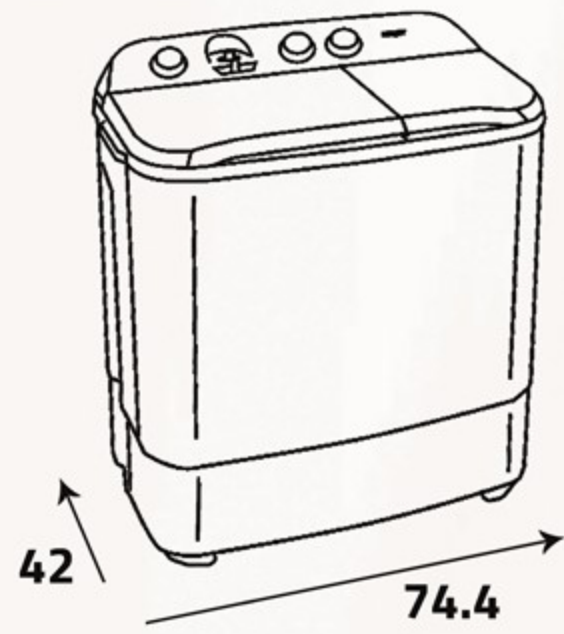

غسالات حوضين  
Twin Top Washer

قوية على الأوساخ  
ولطيفة على الملابس  
More powerful on dirt,  
more gentle to cloths

سعة الغسالة (كغ)  
Washer Capacity (Kg)  
6

سعة النشافة (كغ)  
Dryer Capacity (Kg)  
4

نظافة وعناية مثالية  
Clean and care ideal

Additional Data

- No. of knobs (3)
- Water inlet (1)
- Wash selector
- Wash timer
- Spin timer
- Standard washing time (15m)
- Voltage (230V)
- Frequency (60Hz)

معلومات إضافية

- عدد المفاتيح (3)
- مدخل المياه (1)
- اختيار درجة الغسيل
- مؤقت للغسيل
- مؤقت للتجفيف
- وقت الغسيل القياسي (15د)
- الكهرباء (230 فولت)
- التردد (60 هرتز)

89.4

أبعاد  
المنتج (سم)  
Product  
Dimensions (cm)