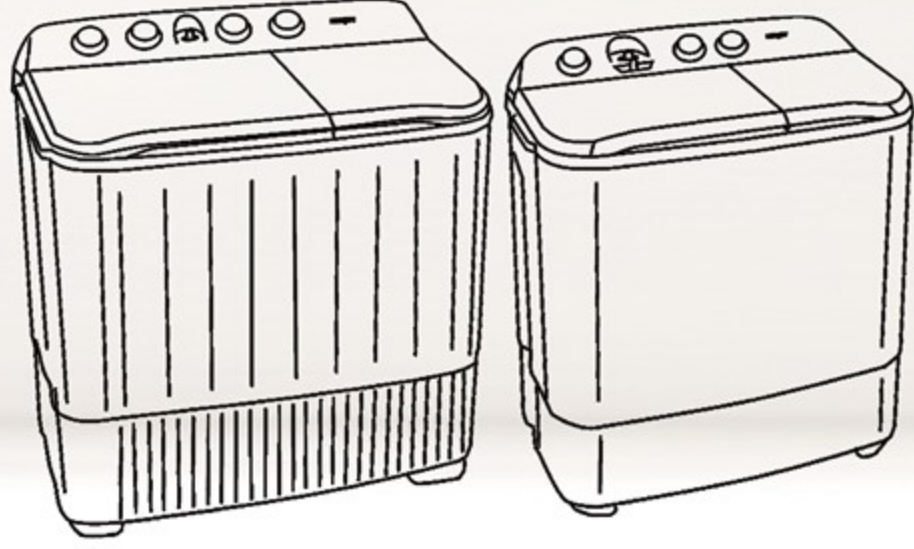

غسالات حوضين  
Twin Top Washer

قوية على الأوساخ  
ولطيفة على الملابس  
More powerful on dirt,  
more gentle to cloths

سعة الغسالة (كغ)  
Washer Capacity (Kg)  
6

سعة النشافة (كغ)  
Dryer Capacity (Kg)  
4

نظافة وعناية مثالية  
Clean and care ideal

Additional Data

- No. of knobs (3)
- Water inlet (1)
- Wash selector
- Wash timer
- Spin timer
- Standard washing time (15m)
- Voltage (230V)
- Frequency (60Hz)

معلومات إضافية

- عدد المفاتيح (3)
- مدخل المياه (1)
- اختيار درجة الغسيل
- مؤقت للغسيل
- مؤقت للتجفيف
- وقت الغسيل القياسي (15د)
- الكهرباء (230 فولت)
- التردد (60 هرتز)

89.4

أبعاد  
المنتج (سم)  
Product  
Dimensions (cm)