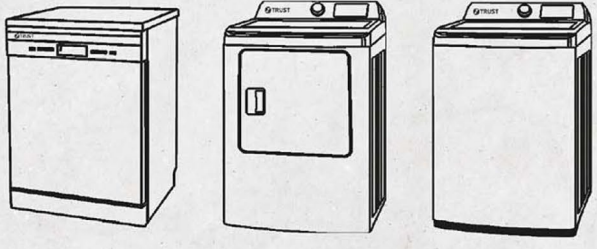

WBF210LA

ماء بارد | 7 لتر/ساعة | Cold Water
ماء حار | 5 لتر/ساعة | Hot Water

WBF1000

ماء بارد | 7 لتر/ساعة | Cold Water
ماء حار | 5 لتر/ساعة | Hot Water

غسيل
Washing

غسالات
Washers

نشافات
Dryers

غسالات صحون
Dishwashers