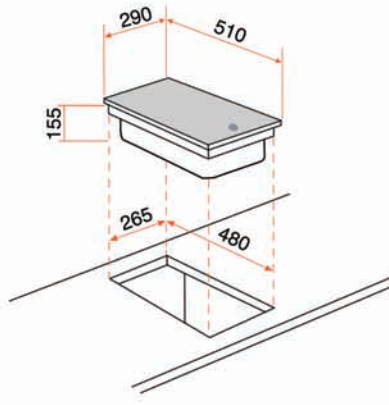

قلاية كهرباء ٣٠ سم
إجمالي القوة (٢٣٠٠) وات
مؤشر تشغيل

شواية كهرباء ٣٠ سم
إجمالي القوة (٢٤٠٠) وات
مؤشر تشغيل
أحجار حماية

سطح حجر ٣٠ سم
(٢) عين كهرباء
إجمالي القوة (٣٥٠٠) وات
مؤشر تشغيل