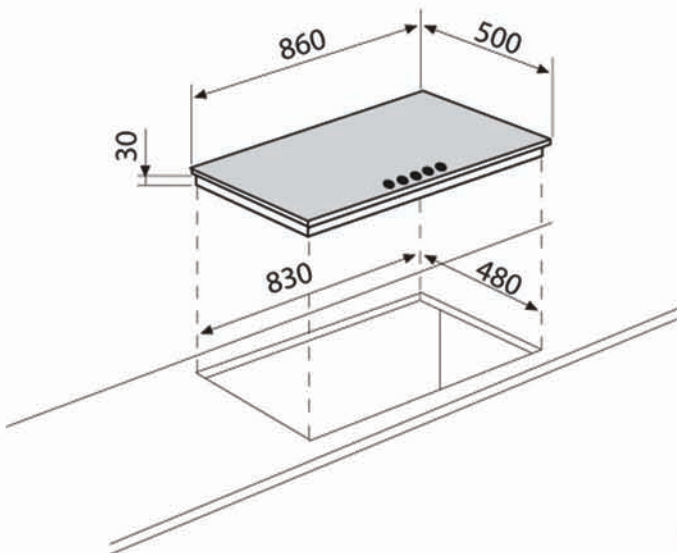

P9LV5I

Gas hob 90 cm	سطح غاز 90 سم
5 gas burners	عدد (5) عيون
Crown burner	عين ثلاثية
Flame failure device (FFD)	صمام أمان كامل
Side controls	مفاتيح تحكم جانبية
1 Wok burner: 3.300 W	قوة العين الوسط (3.300) وات
Total power: 10.800 W	إجمالي قوة العيون (10.800) وات
One-hand electronic ignition	إشعال الكتروني من لمسة واحدة
Enameled pan supports	شبكة حديد مطلي قوى التحمل
Voltage (220 – 240v)	كهرباء (240 – 220) فولت
Frequency (60 Hz)	التردد (60) هرتز

3300 W

P9LV5I
St. steel