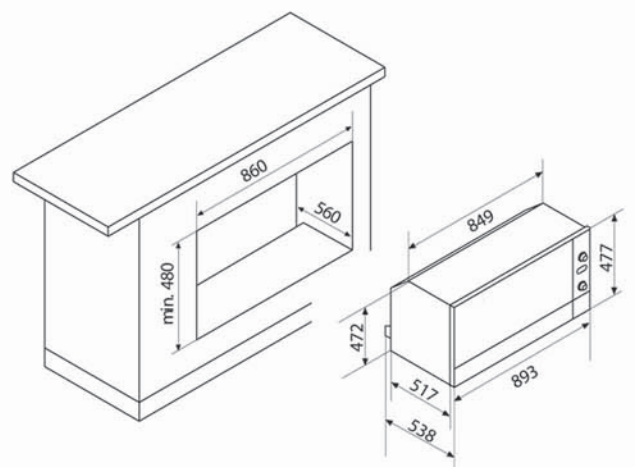

GFP993IX

Electric oven (90) cm.	فرن كهرباء 90سم
Multifunction (9) fn.	متعدد الوظائف (9)
Electronic timer	موقت الكتروني
Capacity (89) lt.	السعة (89) لتر
Tangential cooling fan	مروحة تبريد
Heat distribution fan	مروحة توزيع حرارة
chromed racks	رفوف مطلية كروم
Triple glass cold door	زجاج ثلاثي
Pop-out metal knobs	مفاتيح مخفية
Titanium enameled cavity	طلاء تيتانيوم
Removable inner glass door	زجاج قابل للفتح
Voltage (220 – 240v)	كهرباء (240 – 220) فولت
Frequency (60 Hz)	التردد (60) هرتز

Functions: 9

GFP993IX
Black glass / St. steel frame