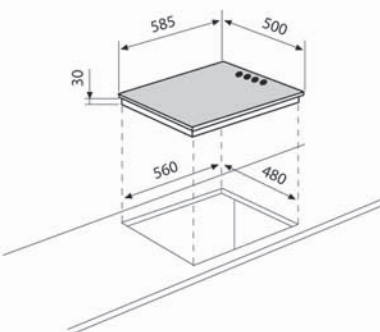

P6LEOI

سطح كهرباء 60 سم
عدد (4) عيون كهرباء
مؤشر تشغيل
مفاتيح تحكم جانبية
إجمالي القوة (6000) وات
كهرباء (220 – 240) فولت
التردد (60) هرتز

Electric hob 60 cm
4 hot plates
Power indicator
Side controls
Total power: 6.000 W
Voltage (220 – 240v)
Frequency (60 Hz)

P6LEOI
St. steel