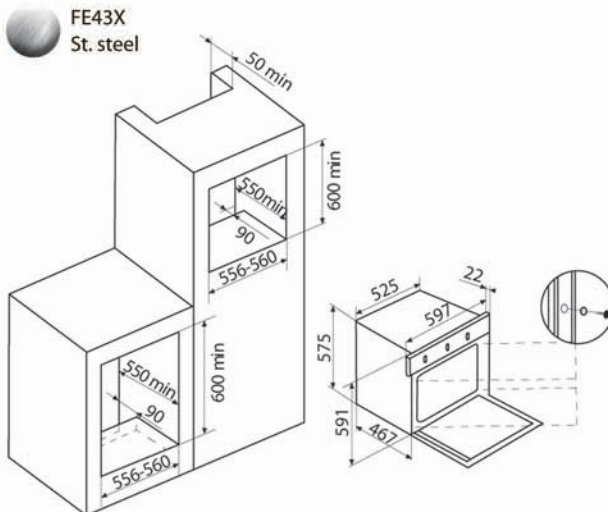

FE56X

Gas oven (60) cm. فرن غاز 60 سم
Functions (5) الوظائف (5)
60' Minute minder مؤقت (60) د
Capacity (62) lt. السعة (62) لتر
Turnspit موتور شواية
Tangential cooling fan مروحة تبريد
Full Safety أمان كامل
Triple glass cold door زجاج ثلاثي
Titanium enameled cavity طلاء تيتانيوم
Removable inner glass door زجاج قابل للفتح
Voltage (220 – 240v) كهرباء (240 – 220) فولت
Frequency (60 Hz) التردد (60) هرتز

Functions: 5