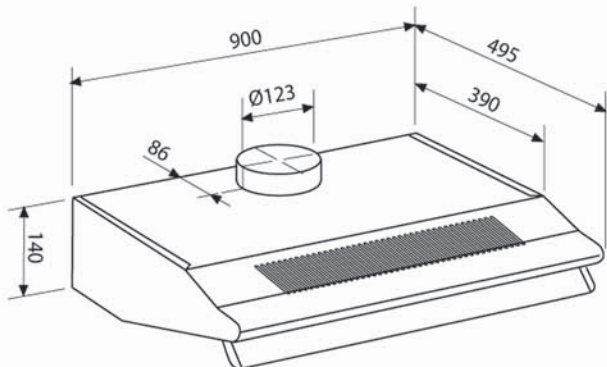

GHC93IX

Hood 90 cm
3 speeds
1x28W halogen lamp
Metallic grease filter
Carbon filters
Suction power of 230 m³/h
Int. & Ext. filtration
Voltage (220 – 240v)
Frequency (60 Hz)

شفاط افقى 90 سم
سرعات (3)
لمبة إضاءة (1)
فلتر المنيوم
فلتر كربون
قوة سحب 230 م³/س
فلتر داخلية وخارجية
كهرباء (240 – 220) فولت
التردد (60) هرتز

GHC93IX
Full St. steel