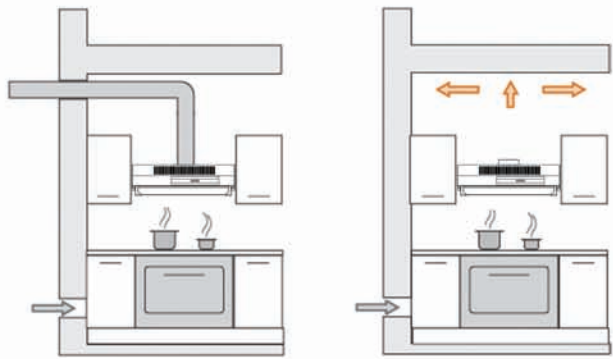

GHC63IX

Hood 60 cm
3 speeds
1x28W halogen lamp
Metallic grease filter
Carbon filters
Suction power of 230 m³/h
Int. & Ext. filtration
Voltage (220 – 240v)
Frequency (60 Hz)

شفاط افقى 60 سم
سرعات (3)
لمبة إضاءة (1)
فلتر المنيوم
فلتر كربون
قوة سحب 230 م³/س
فلتر داخلية وخارجية
كهرباء (240 – 220) فولت
التردد (60) هرتز

GHC63IX
Full St. steel