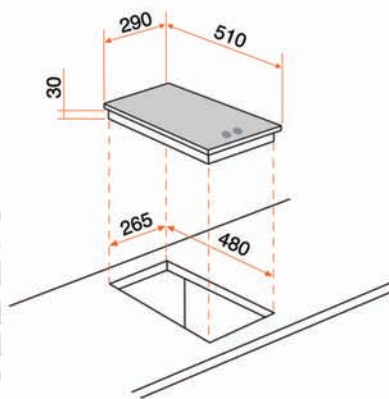

قلاية كهرباء ٣٠ سم
إجمالي القوة (٢٣٠٠) وات
مؤشر تشغيل

شواية كهرباء ٣٠ سم
إجمالي القوة (٢٤٠٠) وات
مؤشر تشغيل
أحجار حماية

سطح حجر ٣٠ سم
(٢) عين كهرباء
إجمالي القوة (٣٥٠٠) وات
مؤشر تشغيل