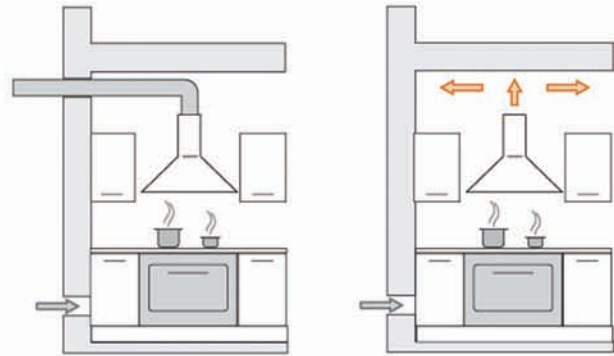

GHP640IX

Chimney Hood 60cm
3 speeds
2x28W halogen lamp
Metallic grease filter
Carbon filters
Suction power of 420 m³/h
Int. & Ext. filtration
Voltage (220 – 240v)
Frequency (60 Hz)

شفاط هرمي 60 سم
سرعات (3)
لمبة إضاءة (2)
فلتر المنيوم
فلتر كربون
قوة سحب 420 م³/س
فلتر داخلية وخارجية
كهرباء (240 – 220) فولت
التردد (60) هرتز

GHP640IX
St. steel