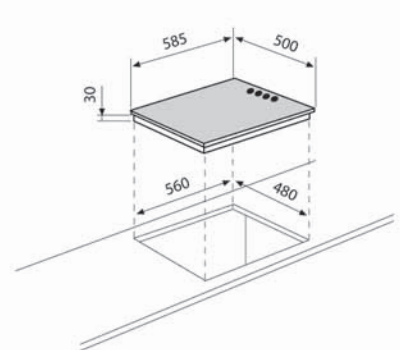

# HOBS 30 أسطح

سطح سيراميك ٣٠ سم  
(٢) عين كهرباء  
إجمالي القوة (٣٠٠٠) وات  
مؤشر تشغيل