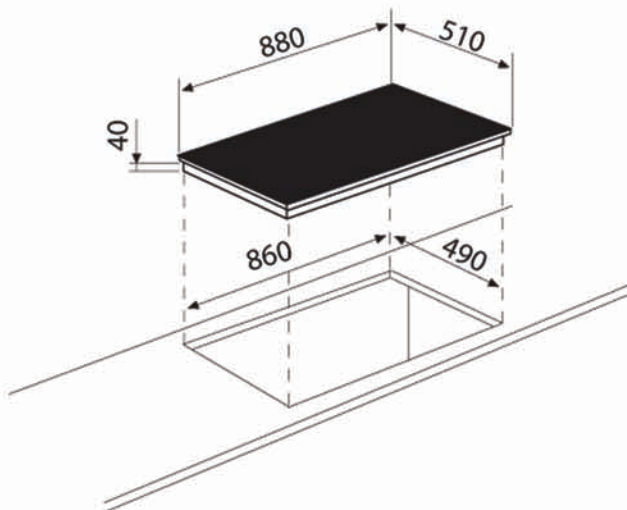

GTH64KIX

Ceramic hob 60 cm
4 high-light zones
Total power: 6.000 W
6 power levels
Side controls
Residual heat indicator
Voltage (220 – 240v)
Frequency (60 Hz)

سطح سيراميك 60 سم
عيون عالية الحرارة (4)
القوة (6.000) وات
مستويات الحرارة (6)
تحكم جانبي
مؤشر حرارة
كهرباء (240 – 220) فولت
التردد (60) هرتز

GTH96SIX
St. steel frame / Black