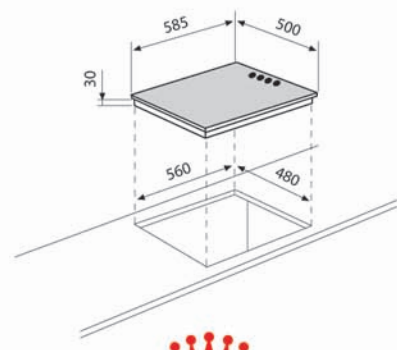

GTL647IX

سطح غاز 60 سم
(3) غاز (1) كهرباء
مفاتيح تحكم جانبية
صمام أمان للعيون الغاز
إجمالي القوة (7.250) وات
إشعال الكتروني من لمسة واحدة
شبكة حديد مطلي قوى التحمل
كهرباء (220 – 240) فولت
التردد (60) هرتز

Gas hob 60 cm
Gas burners 3 + 1 hot plate
Side controls
Flame failure device (FFD)
Total power: 7.250 W
One-hand electronic ignition
Matt enameled pan supports
Voltage (220 – 240v)
Frequency (60 Hz)

GTL647IX
St. steel