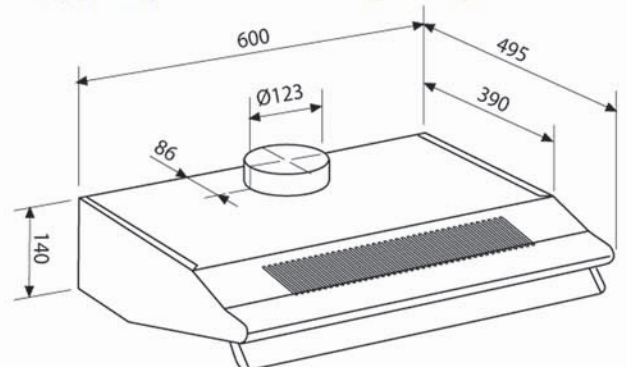

فلتره خارجية

فلتره داخلية