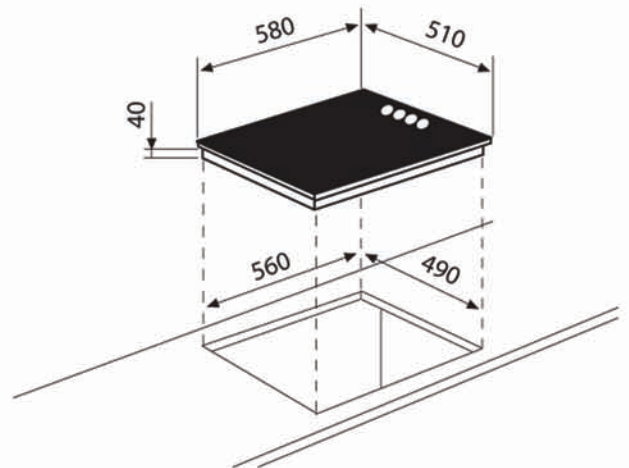

GTH64KIX
St. steel frame / Black