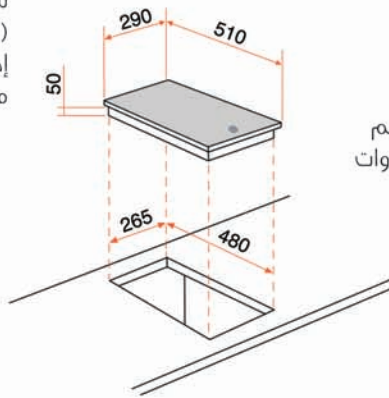

قلاية كهرباء ٣٠ سم
إجمالي القوة (٢٣٠٠) وات
مؤشر تشغيل

شواية كهرباء ٣٠ سم
إجمالي القوة (٢٤٠٠) وات
مؤشر تشغيل
أحجار حماية

سطح حجر ٣٠ سم
(٢) عين كهرباء
إجمالي القوة (٣٥٠٠) وات
مؤشر تشغيل