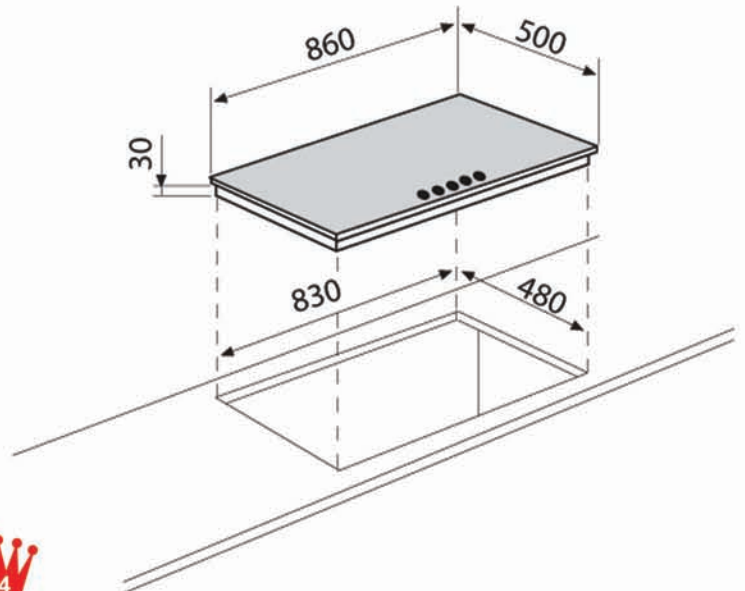

P9LVCI

Gas hob 90 cm	سطح غاز 90 سم
4 gas burners + 2 hot plates	(4) غاز (2) كهرباء
Flame failure device (FFD)	صمام أمان كامل
Side controls	مفاتيح تحكم جانبية
Total electrical power: 3.500 W	قوة العيون كهرباء (3.500) وات
Total gas power: 7.500 W	قوة العيون غاز (7.500) وات
One-hand electronic ignition	إشعال الكتروني من لمسة واحدة
Enameled pan supports	شبكة حديد مطلي قوى التحمل
Voltage (220 – 240v)	كهرباء (240 – 220) فولت
Frequency (60 Hz)	التردد (60) هرتز

P9LVCI
St. steel