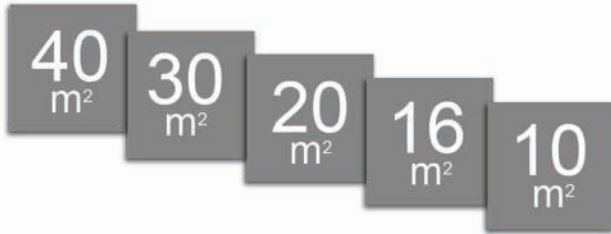

GHC93IX

Hood 90 cm
3 speeds
1x28W halogen lamp
Metallic grease filter
Carbon filters
Suction power of 230 m³/h
Int. & Ext. filtration
Voltage (220 – 240v)
Frequency (60 Hz)

شفاط افقى 90 سم
سرعات (3)
لمبة إضاءة (1)
فلتر المنيوم
فلتر كربون
قوة سحب 230 م³/س
فلتر داخلية وخارجية
كهرباء (240 – 220) فولت
التردد (60) هرتز

GHC93IX
Full St. steel