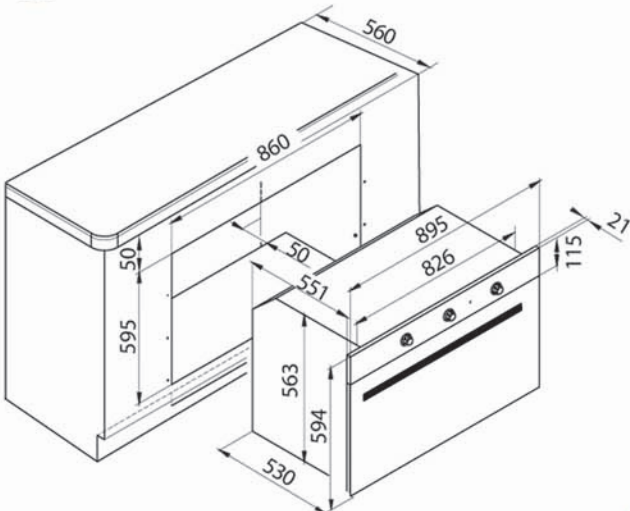

F995X

Gas oven (90) cm	فرن غاز 90 سم
Electric grill	شواية كهرباء
Functions (5)	عدد الوظائف (5)
60' Minute minder	مؤقت (60) د
Capacity (105) lt.	السعة (105) لتر
Turnspit	موتور شواية
Tangential cooling fan	مروحة تبريد
Chromed racks	رفوف مطلية كروم
Full Safety - Gas burner	صمام أمان كامل
Triple glass cold door	زجاج ثلاثي
Removable inner glass door	زجاج قابل للفك
Voltage (220 – 240v)	كهرباء (240 – 220) فولت
Frequency (60 Hz)	التردد (60) هرتز

Functions: 5

F995X
St. steel