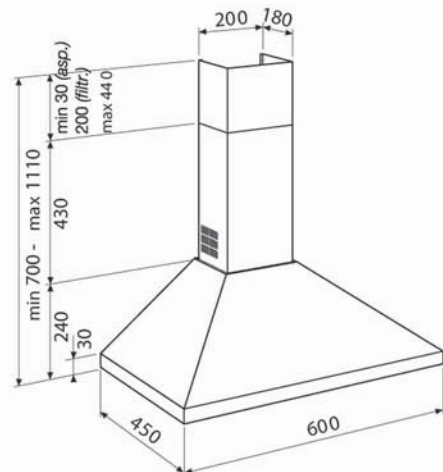

فلتره خارجية

فلتره داخلية