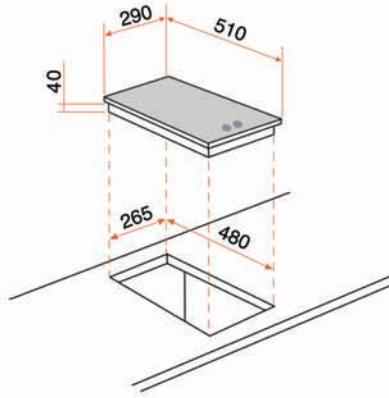

قلاية كهرباء ٣٠ سم
إجمالي القوة (٢٣٠٠) وات
مؤشر تشغيل

شواية كهرباء ٣٠ سم
إجمالي القوة (٢٤٠٠) وات
مؤشر تشغيل
أحجار حماية

سطح حجر ٣٠ سم
(٢) عين كهرباء
إجمالي القوة (٣٥٠٠) وات
مؤشر تشغيل