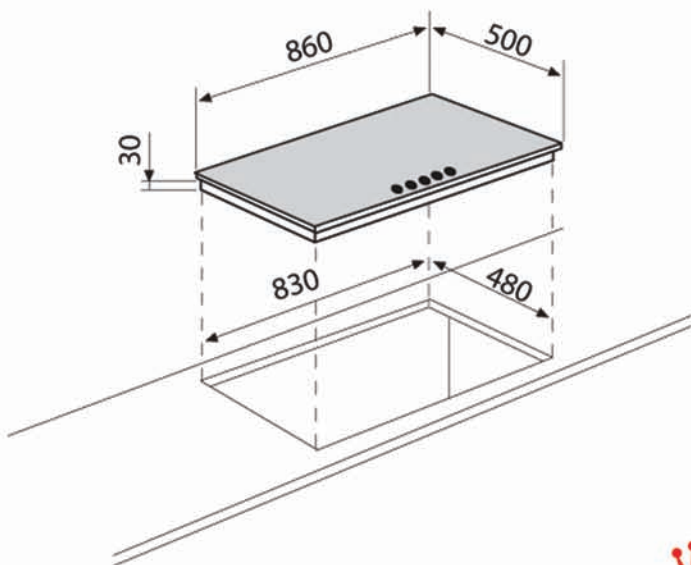

P9FV5GI

Gas hob 90 cm	سطح غاز 90 سم
5 gas burners	عدد (5) عيون
Crown burner	عين ثلاثية
Flame failure device (FFD)	صمام أمان كامل
Front controls	مفاتيح تحكم أمامية
1 Wok burner: 3.800 W	قوة العين الوسط (3.800) وات
Total power: 11.300 W	إجمالي قوة العيون (11.300) وات
One-hand electronic ignition	إشعال الكتروني من لمسة واحدة
Cast iron pan supports	شبكة من الزهر شديد التحمل
Voltage (220 – 240v)	كهرباء (240 – 220) فولت
Frequency (60 Hz)	التردد (60) هرتز

P9FVCGI

Gas hob 90 cm	سطح غاز 90 سم
4 gas burners + 2 hot plates	(4) غاز (2) كهرباء
Flame failure device (FFD)	صمام أمان كامل
Front controls	مفاتيح تحكم أمامية
Total electrical power: 3.500 W	قوة العيون كهرباء (3.500) وات
Total gas power: 7.500 W	قوة العيون غاز (7.500) وات
One-hand electronic ignition	إشعال الكتروني من لمسة واحدة
Cast iron pan supports	شبكة من الزهر شديد التحمل
Voltage (220 – 240v)	كهرباء (240 – 220) فولت
Frequency (60 Hz)	التردد (60) هرتز

3800 W

P9FV5GI
St. steel

P9FVCGI
St. steel