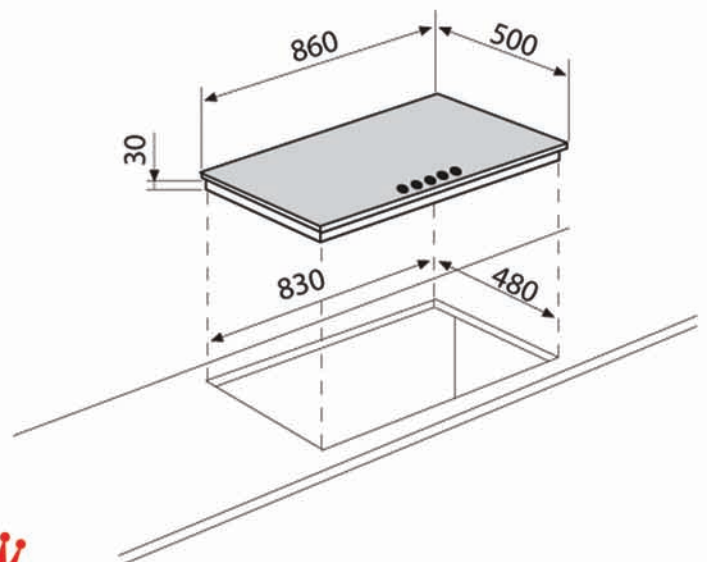

P9FV5GI

Gas hob 90 cm	سطح غاز 90 سم
5 gas burners	عدد (5) عيون
Crown burner	عين ثلاثية
Flame failure device (FFD)	صمام أمان كامل
Front controls	مفاتيح تحكم أمامية
1 Wok burner: 3.800 W	قوة العين الوسط (3.800) وات
Total power: 11.300 W	إجمالي قوة العيون (11.300) وات
One-hand electronic ignition	إشعال الكتروني من لمسة واحدة
Cast iron pan supports	شبكة من الزهر شديد التحمل
Voltage (220 – 240v)	كهرباء (240 – 220) فولت
Frequency (60 Hz)	التردد (60) هرتز

P9FVCGI

Gas hob 90 cm	سطح غاز 90 سم
4 gas burners + 2 hot plates	(4) غاز (2) كهرباء
Flame failure device (FFD)	صمام أمان كامل
Front controls	مفاتيح تحكم أمامية
Total electrical power: 3.500 W	قوة العيون كهرباء (3.500) وات
Total gas power: 7.500 W	قوة العيون غاز (7.500) وات
One-hand electronic ignition	إشعال الكتروني من لمسة واحدة
Cast iron pan supports	شبكة من الزهر شديد التحمل
Voltage (220 – 240v)	كهرباء (240 – 220) فولت
Frequency (60 Hz)	التردد (60) هرتز

3800 W

P9FV5GI
St. steel

P9FVCGI
St. steel