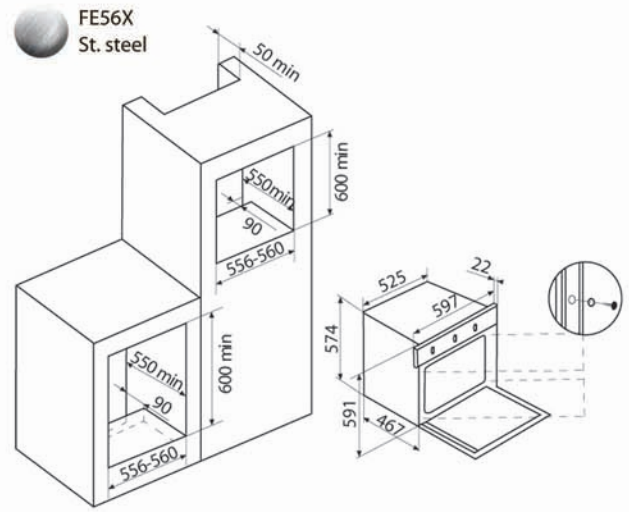

FE43X

Electric oven (60) cm. فرن كهرباء 60 سم
Functions (4) الوظائف (4)
60' Minute minder مؤقت (60) د
capacity (68) lt. السعة (68) لتر
Tangential cooling fan مروحة تبريد
Titanium enameled cavity طلاء تيتانيوم
Removable inner glass door زجاج قابل للفتح
Voltage (220 – 240v) كهرباء (240 – 220) فولت
Frequency (60 Hz) التردد (60) هرتز

Functions: 4

FE56X

Gas oven (60) cm. فرن غاز 60 سم
Functions (5) الوظائف (5)
60' Minute minder مؤقت (60) د
Capacity (62) lt. السعة (62) لتر
Turnspit موتور شواية
Tangential cooling fan مروحة تبريد
Full Safety أمان كامل
Triple glass cold door زجاج ثلاثي
Titanium enameled cavity طلاء تيتانيوم
Removable inner glass door زجاج قابل للفتح
Voltage (220 – 240v) كهرباء (240 – 220) فولت
Frequency (60 Hz) التردد (60) هرتز

Functions: 5