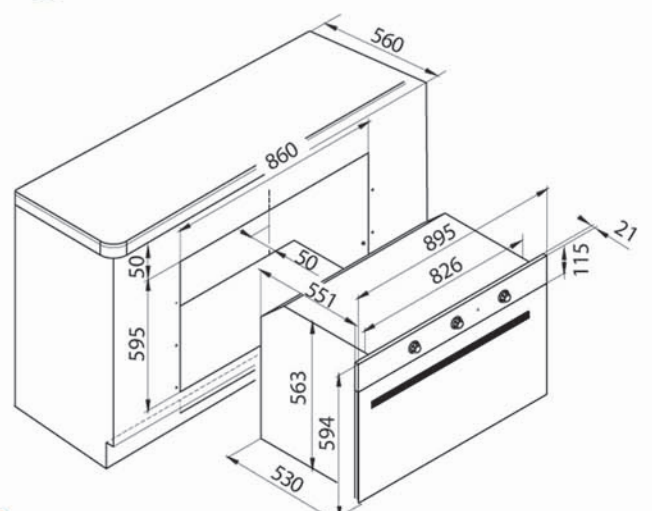

F996X

Gas oven (90) cm	فرن غاز 90 سم
Gas grill	شواية غاز
Functions (5)	عدد الوظائف (5)
60' Minute minder	مؤقت (60) د
Capacity (95) lt.	السعة (95) لتر
Turnspit	موتور شواية
Tangential cooling fan	مروحة تبريد
Chromed racks	رفوف مطلية كروم
Full Safety	صمام أمان كامل
Triple glass cold door	زجاج ثلاثي
Removable inner glass door	زجاج قابل للفك
Voltage (220 – 240v)	كهرباء (240 – 220) فولت
Frequency (60 Hz)	التردد (60) هرتز

Functions: 5

F996X
St. steel