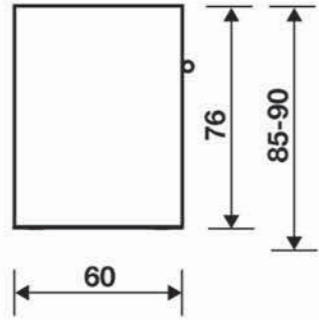

٥ شعلات غاز  
5 gas burners

Dimensions (cm)

الأبعاد (سم)

٥ شعلات غاز  
5 gas burners

Dimensions (cm)

الأبعاد (سم)