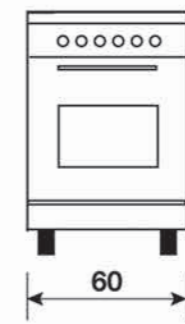

الفا

٤ شعلات كهرباء  
4 electric hotplatesالأبعاد (سم)  
Dimensions (cm)**المميزات الأساسية**

- قواعد القدور مطلية
- سطح الطهي سهل التنظيف
- ترموستات في الفرن
- ضوء في الفرن
- لمسة آمنة (زجاج باب الفرن مزدوج)
- باب الفرن الداخلي مصنوع من الزجاج بالكامل
- تجويف الفرن مطلي بمادة التيتانيوم
- صمامات أمان في شعلات سطح الطهي ، الفرن ، والشواية
- إشعال ذاتي في شعلات سطح الطهي ، الفرن ، والشواية
- حجرة تخزين
- الأرجل قابلة للتعديل
- الفولت (٢٢٠ - ٢٤٠)
- التردد (٦٠/٥٠) هرتز