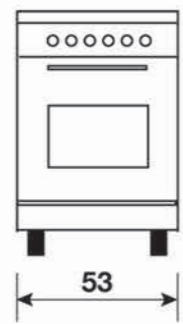

الأبعاد (سم)
Dimensions (cm)