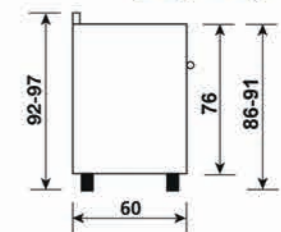

Dimensions (cm)

الأبعاد (سم)

HP•C burner شعلات مدمجة عالية الطاقة

Self-standing lid غطاء قابل للتثبيت

إشعال بلمسة واحدة  
One-hand ignition

إغلاق هادئ لباب الفرن  
Smooth closing oven door

الباب الداخلي مصنوع من الزجاج بالكامل  
Full glass inner door