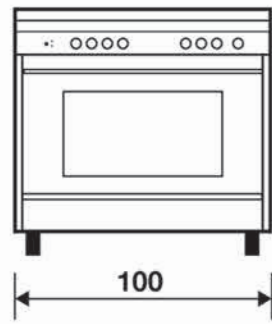

60x100

١٠٠x٦٠

Matrix

متركس

٥ شعلات غاز  
5 gas burners

Dimensions (cm)

الأبعاد (سم)