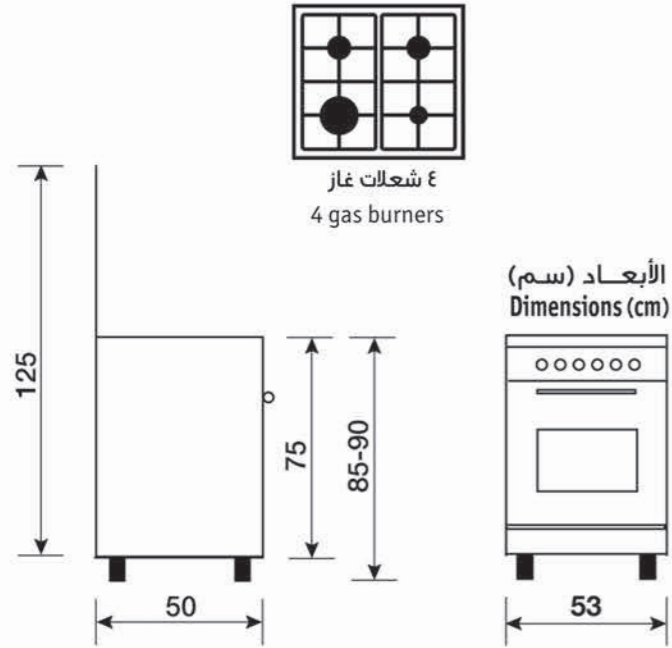

50x53

٥٣x٥٠

Alfa

الفا

60x60

٦٠x٦٠

Alfa

الفا