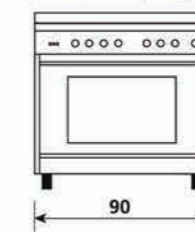

Dimensions (cm)