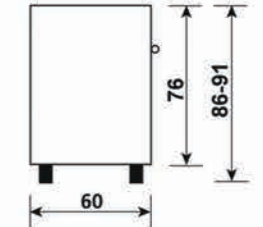

### فرن غاز متعدد الوظائف مزود بمروحة

- فرن كهرباء
- شواية كهرباء
- (2) رف
- (1) صينية
- 5 شعلات سيراميك (عالية الطاقة)

5 electric burners ... 5 شعلات كهرباء ...

Dimensions (cm)

الأبعاد (سم)

HP•C burner شعلات مدمجة عالية الطاقة