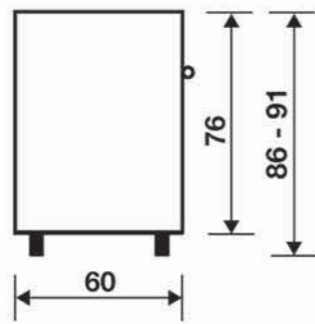

60x100

١٠٠x٦٠

Matrix

متركس

٥ شعلات غاز  
5 gas burners

Dimensions (cm)

الأبعاد (سم)