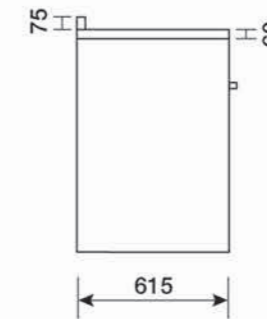

١٢٠x٦٠

ماجنيكا

٦ شعلات غاز  
6 gas burners

Dimensions (mm)

الأبعاد (مم)