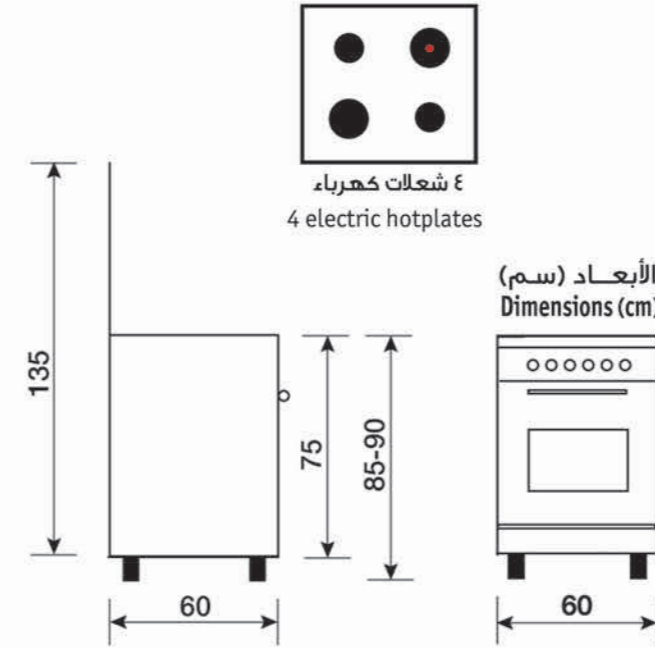

الفا

٤ شعلات كهرباء  
4 electric hotplatesالأبعاد (سم)  
Dimensions (cm)**المميزات الأساسية**

- قواعد القدور مطلية
- سطح الطهي سهل التنظيف
- ترموستات في الفرن
- ضوء في الفرن
- لمسة آمنة (زجاج باب الفرن مزدوج)
- باب الفرن الداخلي مصنوع من الزجاج بالكامل
- تجويف الفرن مطلي بمادة التيتانيوم
- صمامات أمان في شعلات سطح الطهي ، الفرن ، والشواية
- إشعال ذاتي في شعلات سطح الطهي ، الفرن ، والشواية
- حجرة تخزين
- الأرجل قابلة للتعديل
- الفولت (٢٢٠ - ٢٤٠)
- التردد (٦٠/٥٠) هرتز