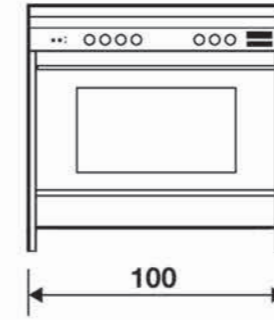

٥ شعلات غاز  
5 gas burners

Dimensions (cm)

الأبعاد (سم)

٥ شعلات غاز  
5 gas burners

Dimensions (cm)

الأبعاد (سم)