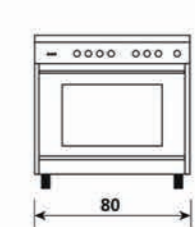

Dimensions (cm)