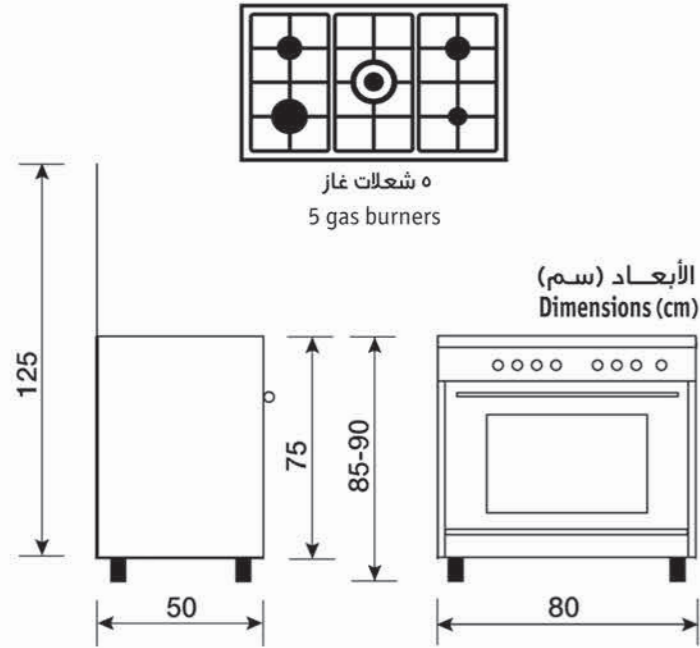

50x80

٨٠x٥٠

Alfa

الفا