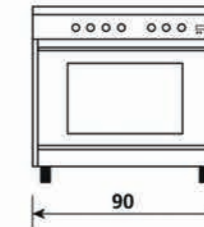

Dimensions (cm)