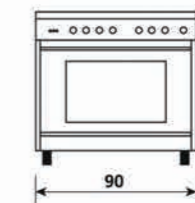

Dimensions (cm)