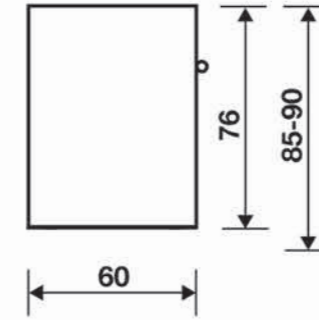

٥ شعلات غاز  
5 gas burners

Dimensions (cm)

الأبعاد (سم)

٥ شعلات غاز  
5 gas burners

Dimensions (cm)

الأبعاد (سم)