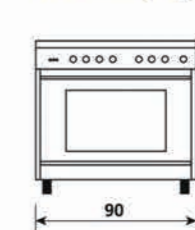

Dimensions (cm)