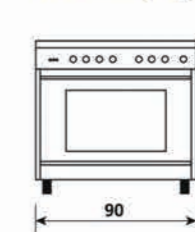

Dimensions (cm)